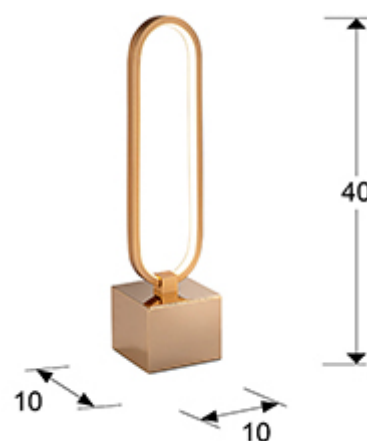

Colette

787253

Рекомендуемое изделие

Настольные лампы

Настольная лампа LED с 1 лампой, из алюминия с матовым полированным золотистым покрытием, основание из блестящего металла. Siliconовые рассеиватели опалового цвета, 11,5W LED, 940 Lm, 3000 K.

ОБЩАЯ ИНФОРМАЦИЯ

Каталог: i36 Iluminación
Страница: 16
Тип: Настольные лампы
Коллекция: Colette

РАЗМЕРЫ

Размеры: ↔ 10,0 ↓ 41,0 ↗ 10,0 cm
Вес: 1,1 Kg

РАЗМЕРЫ УПАКОВКИ

Вес: 1,4 Kg
Объем: 0,0130м³
Размеры: ↔ 47,0 ↓ 17,0 ↗ 16,0 cm

ДОПОЛНИТЕЛЬНАЯ ИНФОРМАЦИЯ

Материал: Aluminium, metal, silicone
Покрытие: Rose gold, opal

787253

 Esta luminaria lleva lámparas LED incorporadas.
This luminaire contains built-in LED lamps.

 } LED

Las lámparas de esta luminaria no son recambiables.
The lamps cannot be changed in the luminaire.