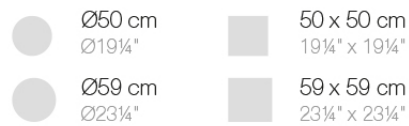

Weight: 1.05 Kg

BASE - BASE

fixed top / fijo *ref: 66008*
collapsible top / abatible *ref: 66008T*
fixed for glass / fijo para vidrio *ref: 66008V*

DELTA BASE MESA Ø62 H105
DELTA TABLE BASE Ø24½" H41¼"

TABLE TOPS OPTIONS - OPCIONES SOBRES