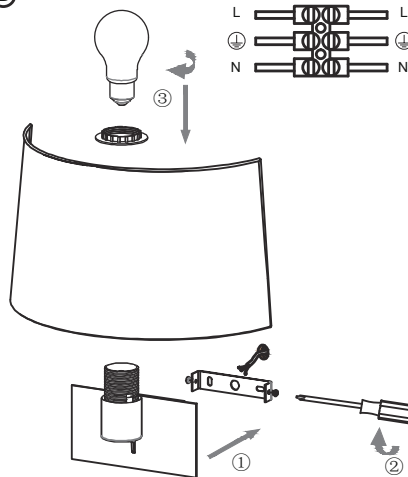

Ⓐ

Ⓒ

Ⓑ

VOLTA

20021	W	white blanco
20022	B	black negro
20023	W	white blanco
20024	B	black negro

BOMBILLAS - BULBS

Ref.20021, 20022

1 x E27  Max.15W CFL (NOT INCL)

Ref.20023, 20024

1 x E27  Max.15W CFL (NOT INCL)

1 x LED  Total 3W
2700K 200Lm (INCL)
DRIVER (INCL)

ICONOS - ICONES

CARACTERÍSTICAS ESPECÍFICAS SPECIFIC FEATURES

220-240V~50/60Hz

LOREFAR
c/Dinámica, 1
08755 Castellbisbal
Barcelona, Spain
faro@faro.es
www.faro.es