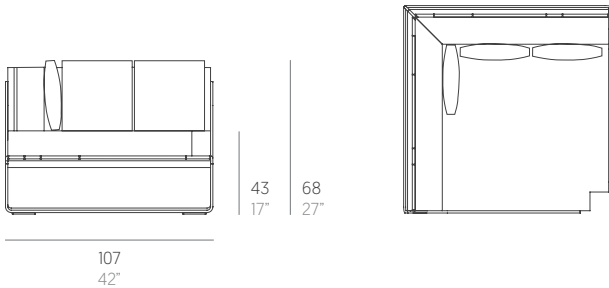

Flat

Mario Ruiz

Modular 6. Sectional 6

WALLPAPER AWARDS 08

Medidas. Sizes

Materiales. Materials

Aluminio termolacado.
 Polietileno 100% reciclable.
 Asiento y respaldo de gomaespuma de poliuretano y fibra de poliéster con tejido hidrófugo.
 Cojín de fibra de poliéster con tejido hidrófugo.
 Tapicería de tejido técnico para exterior desenfundable.
 Funda protectora (opcional).

Características. Characteristics

Estructura. Frame
 PT05547
 ⚖️ 36 Kg - 79.2 lbs

Colchoneta. Mat. Cushion
 PT05526
 ⚖️ 10,89 Kg - 23.96 lbs

Cojín. Cushion. Pillow
 PT14410
 45x45 cm / 18"x18" | ⚖️ 1,15 Kg - 2.53 lbs

Funda protectora. Protective cover
 PT06235
 110x110x55h cm / 43"x43"x22"h

Caja. Box
 1 ud/unit | 1,01 m³ - 35.59 ft³

Mantenimiento. Maintenance

Ver apartado de limpieza y mantenimiento gandiablasco.com
 See cleaning and maintenance section gandiablasco.com