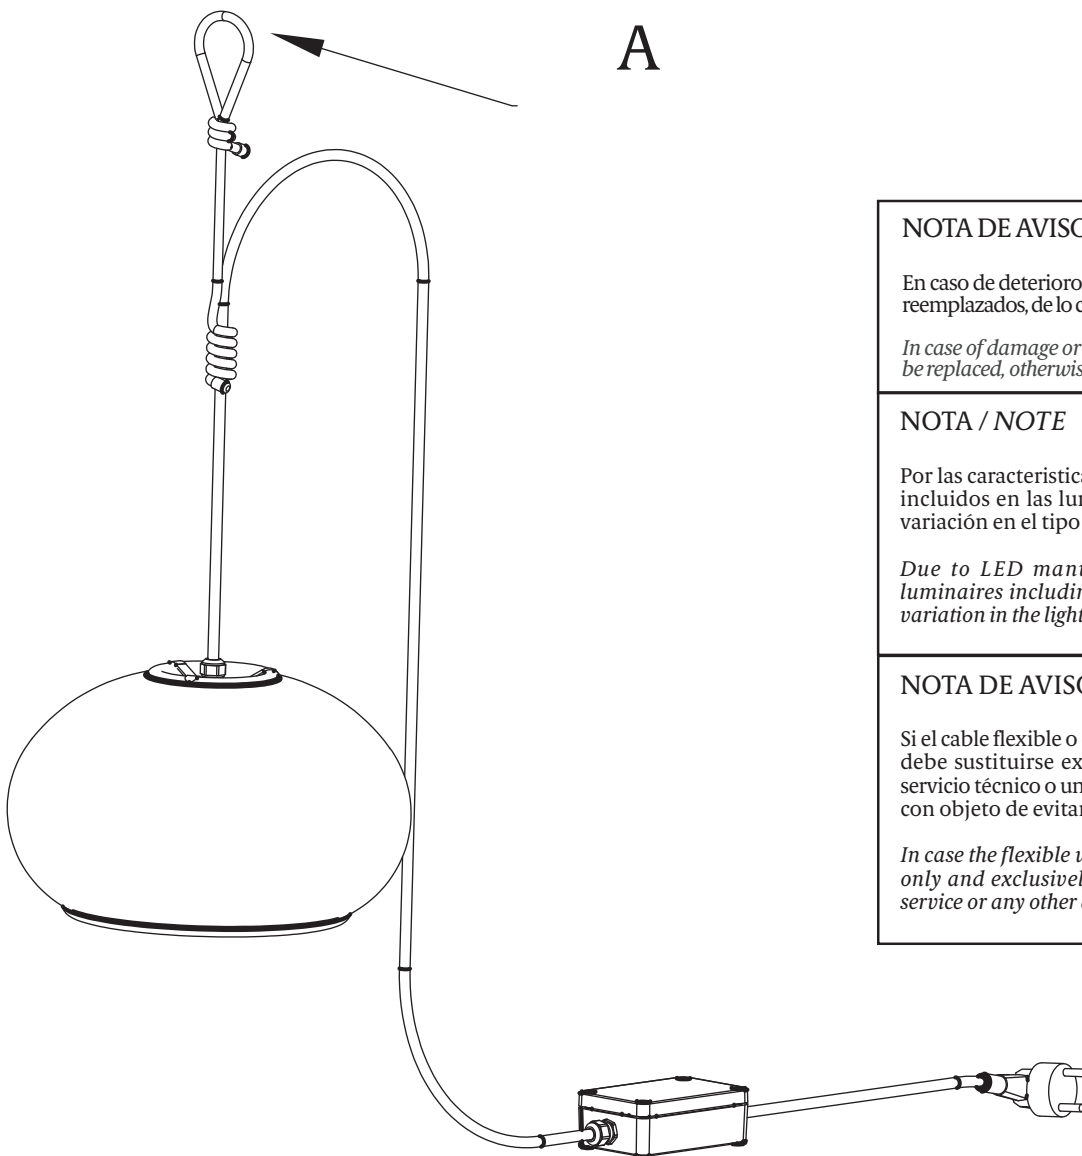

Aparato preparado para el montaje directo sobre superficies normalmente inflamables.

Suitable for mounting on normally flammable surfaces.

LED 9W

DATOS TÉCNICOS / TECHNICAL DATA

Luminaria apta para exterior. IP66

For the unit to work correctly and to last longer, it is recommended that the installation is carried out by a professional.

IMPORTANTE / IMPORTANT

Desconectar la conexión de red antes de ser manipulada y realizar el cambio de bombilla sólo cuando se haya enfriado.

Disconnect from the mains before handling and only change the bulb when it has cooled down.

INSTRUCCIONES DE MONTAJE ASSEMBLY INSTRUCTIONS

Para instalar esta luminaria se dispone de un cordón maleable A que permite un sinfín de posibles fijaciones moldeándolo.

To install this luminaires it is supplied a malleable cord A which offers an infinite number of possible fastening options by molding it.

NOTA DE AVISO / NOTE

En caso de deterioro o rotura del difusor o las juntas deben ser reemplazados, de lo contrario la luminaria perderá la protección.