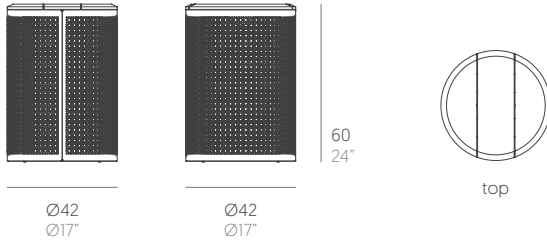

Bosc

Made Studio

Lámpara Ø42. Lamp Ø42

Medidas. Sizes

Materiales. Materials

Aluminio termolacado.
Madera de Iroko.

Powder-coated aluminium.
Iroko wood.

Características. Characteristics

Estructura. Frame
PT29591
11 Kg - 24.2 lbs with iroko top

Caja. Box
1 ud/unit | 0,15 m³ - 5.17 ft³

Mantenimiento. Maintenance

Ver apartado de limpieza y mantenimiento
gandiablasco.com

See cleaning and maintenance section
gandiablasco.com

Datos técnicos. Technical data

Módulo Led para exterior IP65. 290 lm.
3000K. Interruptor táctil para ON/OFF/DIM.
2 baterías de ION-LITIO de 2600mAh.
Total capacidad 5200mAh.
Mando a distancia por radiofrecuencia.
8/10h carga. Para la carga el módulo debe estar apagado.