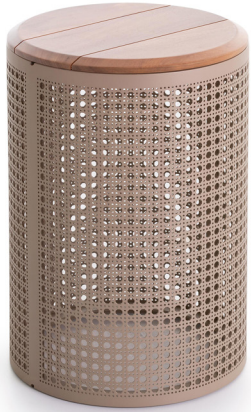

Bosc

Made Studio

Lámpara Ø42. Lamp Ø42

Medidas. Sizes

Materiales. Materials

Aluminio termolacado.
Madera de Iroko.

Powder-coated aluminium.
Iroko wood.

Características. Characteristics

Estructura. Frame
PT29591
11 Kg - 24.2 lbs with iroko top

Caja. Box
1 ud/unit | 0,15 m³ - 5.17 ft³

Mantenimiento. Maintenance

Ver apartado de limpieza y mantenimiento
gandiablasco.com

See cleaning and maintenance section
gandiablasco.com

Datos técnicos. Technical data

Módulo Led para exterior IP65. 290 lm.
3000K. Interruptor táctil para ON/OFF/DIM.
2 baterías de ION-LITIO de 2600mAh.
Total capacidad 5200mAh.
Mando a distancia por radiofrecuencia.
8/10h carga. Para la carga el módulo debe estar apagado.

Led module for outdoor IP65. 290 lm.
3000K. Touch switch for ON/OFF/DIM.
2 ION-LITIUM batteries of 2600mAh.
Total capacity 5200mAh.
Radio frequency remote control.
8/10h charge. The module must be switched off for charging.