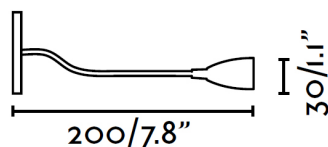

## LOKE-3 LED Lámpara empotrable cromo

Ref. 40996

LOKE-3 es la última versión de nuestro flexo, ahora empotrable. La fuente de iluminación es LED 3W 3000K 150Lm 35° CRI>80. Fabricado en aluminio y cristal. Este flexo empotrable LED es ideal para iluminar espacios de lectura en salones y dormitorios. También disponible en versión aplique de pared (ref. 40994) y flexo con pinza (ref. 40995).

### Características técnicas

<b>Bombilla:</b>	LED 3W 3000K 150Lm 35° CRI>80
<b>Incluye Bombilla:</b>	Si
<b>Transformador:</b>	Driver
<b>Incluye Transformador:</b>	Si
<b>Voltaje:</b>	100-240V
<b>IP:</b>	20
<b>Clase:</b>	II
<b>Material:</b>	Aluminio y lente cristal
<b>Largo:</b>	80 mm
<b>Ancho:</b>	200 mm
<b>Alto:</b>	80 mm
<b>Diámetro:</b>	30 Ø
<b>Peso:</b>	0.40 kg
<b>Volumen:</b>	0.00367 m3