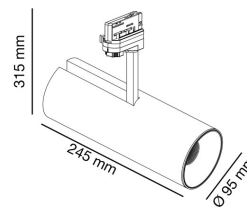

FUGA LARGE Proyector negro LED HE 36W 3000K 60°

Ref. 011301602

Versión LARGE de alta eficiencia de FUGA, una familia de proyectores de formato tubular. Se pueden ajustar en su eje vertical 350° y en su eje horizontal 90°. Todos los componentes se alojan dentro de la carcasa del proyector, consiguiendo un diseño depurado. Los proyectores distribuyen la luz allí dónde es necesaria gracias a la posibilidad de orientarlos. Con una temperatura de color de 3000K, este proyector negro permite crear ambientes cálidos y confortables.

Características técnicas

Bombilla:	LED 36W HIGH EFFICIENCY LED 3000K 60°
Incluye Bombilla:	Si
Transformador:	Driver
Incluye Transformador:	Si
Voltaje:	100-240V
Frecuencia de funcionamiento:	
IP:	20
Clase:	I
Material:	Aluminio inyectado, reflector de aluminio y difusor cristal templado
Bombilla Recomendada:	
Largo:	95 mm
Alto:	245 mm
Peso:	1.70 kg