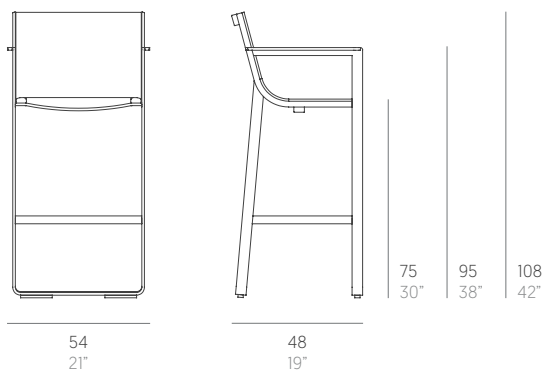

Flat Textil

Mario Ruiz

Taburete alto con respaldo alto y brazos. High stool with high backrest and arms

Medidas. Sizes

Materiales. Materials

Aluminio termolacado.
Tela Batyline®

Powder-coated aluminium.
Batyline® fabric.

Características. Characteristics

Estructura. Frame
PT05596
10,2 Kg - 22.44 lbs

Caja. Box
1 ud/unit | 0,38 m³ - 13.42 ft³

Mantenimiento. Maintenance

Ver apartado de limpieza y mantenimiento
gandiablasco.com