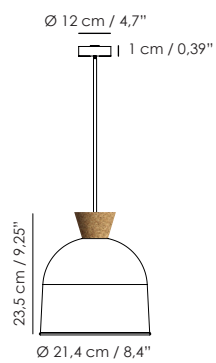

Sin bombilla / Without bulb / Sans ampoule / Ohne Glühbirne

 E27 LED max 1x25W / 220-240 V / 50-60 Hz

Acabados / Finishes / Finitions / Ausführung

Peach

Aquamarine

Chalk

Graphite

Materiales / Materials / Matériaux / Materialien

Dimensiones / Dimentions / Dimensions / Abmessungen

* Cualquier modificación del producto y / o su acabado será objeto de un estudio y estimación. // * Any modification of the product and / or its finish will be the subject of a study and estimation.