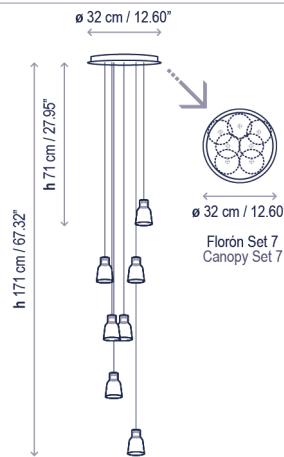

# Drip/Drop S/07L

Diseño / Design:  
Christophe Mathieu / 2017

Tipología: Suspensión  
Typology: Pendant Lamp

Ambiente: Interior  
Environment: Indoor

## Descripción técnica / Technical description:

(Drip) Peso Neto / Net Weight: 2,34 kg  
(Drop) Peso Neto / Net Weight: 2,48 kg

1 Caja/Box | 40 x 40 x 25 cm | 0,04 m<sup>3</sup>  
(Drip) Peso bruto / Gross Weight: 5,36 kg  
(Drop) Peso bruto / Gross Weight: 5,50 kg

## Descripción lámpara Drip / Lamps description Drip:

230V 50HZ IP-20 22,4 W LED / CRI: 90 / 2700K 2604 lm fuente de luz / light source

Ref	Acabados / Finishing	Ean13
25907215121	Regulable Triac - Policarbonato Opal Dimmable Triac - Opal Polycarbonate	8435493724973
2590721538	Regulable Triac - Vidrio Transparente Dimmable Triac - Transparent Glass	8436544897455
2590721539	Regulable Triac - Vidrio Matizado Dimmable Triac - Frosted Glass	8436544897615
2590721581	Regulable Triac - Vidrio Verde Dimmable Triac - Green Glass	8436544897882
2590721586	Regulable Triac - Vidrio Azul Dimmable Triac - Blue Glass	8436544898032

## Descripción lámpara Drop / Lamps description Drop:

230V 50HZ IP-20 22,4 W LED / CRI: 90 / 2700K 2604 lm fuente de luz / light source

Ref	Acabados / Finishing	Ean13
2590721556	Regulable Triac - Vidrio Transparente Dimmable Triac - Transparent Glass	8436544897066
2590721557	Regulable Triac - Vidrio Matizado Dimmable Triac - Frosted Glass	8436544897080
2590721558	Regulable Triac - Vidrio Verde Dimmable Triac - Green Glass	8436544897134
2590721559	Regulable Triac - Vidrio Azul Dimmable Triac - Blue Glass	8436544897189