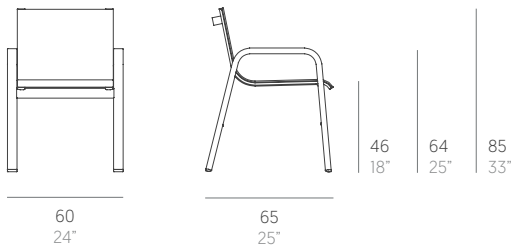

Stack

Borja García

Butaca. Dining club armchair

Apilable. 4 máximo
Stackable. 4 maximum

Medidas. Sizes

Materiales. Materials

Aluminio termolacado.
Telas sunbathe (Batylite®, Moaré, Grid).
Funda protectora (opcional).

Powder-coated aluminium.
Sunbathe fabrics (Batylite®, Moaré, Grid).
Protective cover (optional).

Características. Characteristics

Estructura. Frame
PT12039
7 Kg - 15.40 lbs

Funda protectora. Protective cover
163416
78x82x70h cm / 31"x32"x28"h

Caja. Box
2 ud/unit | 0,54 m³ - 19.07 ft³³

Mantenimiento. Maintenance

Ver apartado de limpieza y mantenimiento
gandiablasco.com

See cleaning and maintenance section
gandiablasco.com

Colores y acabados. Colours and finishes