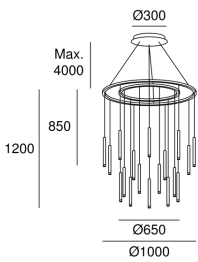

### ТЕХНИЧЕСКИЕ ХАРАКТЕРИСТИКИ

**Мощность (W) :** 62.8W

**Общее потребление светильника (Вт) :** 70.3W

**Реальный световой поток :** 2765

**Lm/W реальное :** 39

**Коррелированная цветовая температура (КЦТ) :**  
Белый теплый - 2700 K

**Tiрус Regulació :** 0-10V

**Материал структуры :** Сталь, Алюминий

**Отделка структуры :** Латунь

**Материал диффузора :** Оргстекло

**Отделка диффузора :** Прозрачный

**Марка :** MEANWELL

**Напряжение/Частота :** 100-277V/50-60Hz