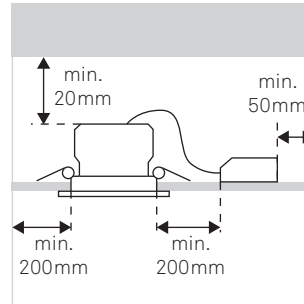

SECRET

LEDS C4

	170x85	105x105