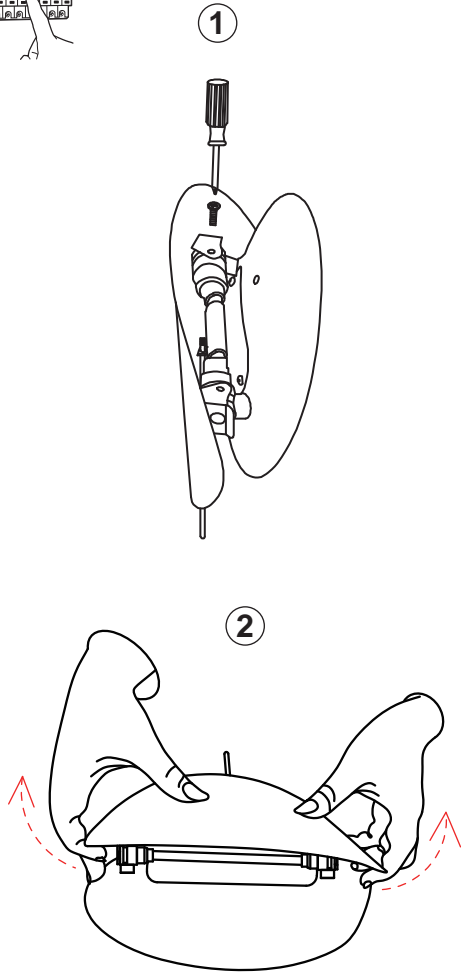

OVO

1

2

5

3

6

4

B

3

4

5

6

For your security, use always this rod (B) to orientate the shade.
Por su seguridad, use esta varilla (B) para orientar la pantalla.

LIGHT SOURCE - FUENTE DE LUZ

Ref. 62105 -- 1 x R7s 78mm LED 10W MAX not incl

Ref. 62108 -- 1 x R7s 118mm LED 15W MAX not incl

Ø24/0.9" - 78/2.8"

Ø24/0.9" - 118/4.6"

TECHNICAL FEATURES - CARACTERÍSTICAS TÉCNICAS

100V-240V-50Hz/60Hz