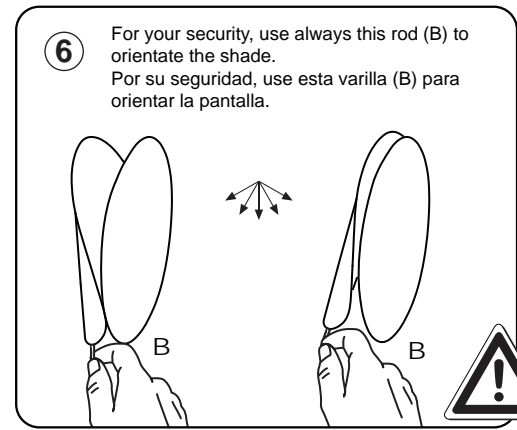

3

4

5

6

For your security, use always this rod (B) to orientate the shade.
Por su seguridad, use esta varilla (B) para orientar la pantalla.

LIGHT SOURCE - FUENTE DE LUZ

Ref. 62105 -- 1 x R7s 78mm LED 10W MAX not incl