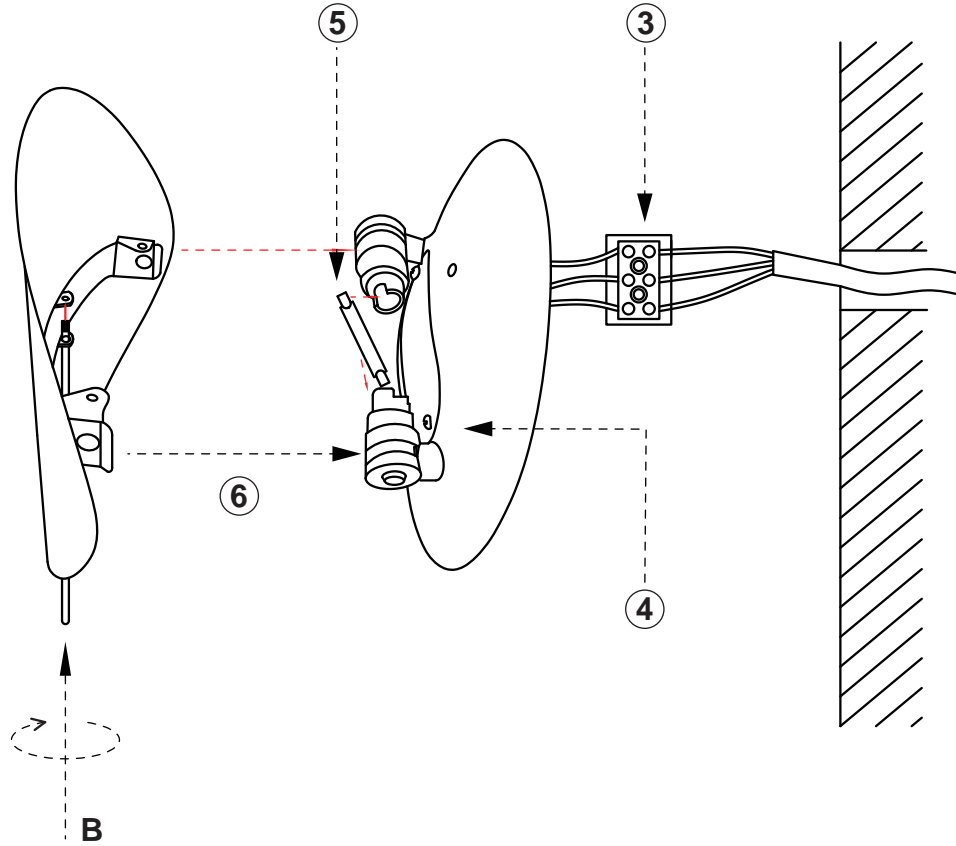

OVO

1

2

5

3

6

4

B

3

4

5

6

For your security, use always this rod (B) to orientate the shade.
Por su seguridad, use esta varilla (B) para orientar la pantalla.

LIGHT SOURCE - FUENTE DE LUZ

Ref. 62105 -- 1 x R7s 78mm LED 10W MAX not incl

Ref. 62108 -- 1 x R7s 118mm LED 15W MAX not incl

Ø24/0.9" - 78/2.8"

Ø24/0.9" - 118/4.6"

TECHNICAL FEATURES - CARACTERÍSTICAS TÉCNICAS

100V-240V-50Hz/60Hz