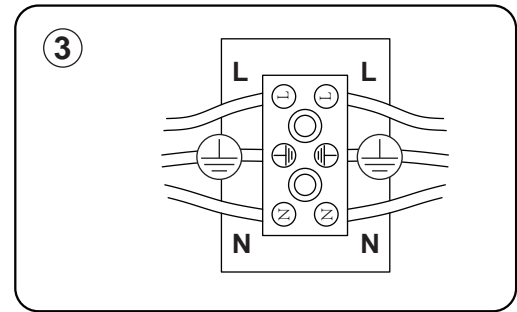

3

4

5

6

For your security, use always this rod (B) to orientate the shade.
Por su seguridad, use esta varilla (B) para orientar la pantalla.

LIGHT SOURCE - FUENTE DE LUZ

Ref. 62105 -- 1 x R7s 78mm LED 10W MAX not incl

Ref. 62108 -- 1 x R7s 118mm LED 15W MAX not incl

Ø24/0.9" - 78/2.8"

Ø24/0.9" - 118/4.6"

TECHNICAL FEATURES - CARACTERÍSTICAS TÉCNICAS

100V-240V-50Hz/60Hz