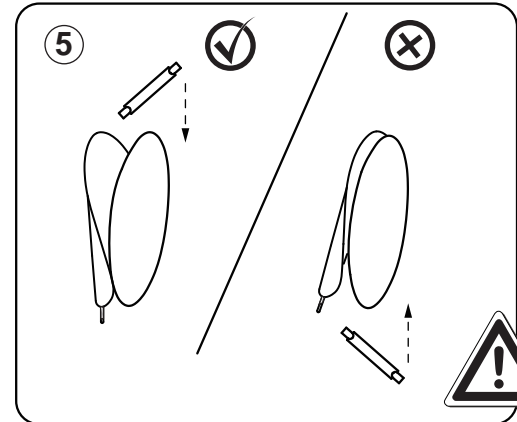

3

4

5

6

For your security, use always this rod (B) to orientate the shade.
Por su seguridad, use esta varilla (B) para orientar la pantalla.

LIGHT SOURCE - FUENTE DE LUZ

Ref. 62105 -- 1 x R7s 78mm LED 10W MAX not incl

Ref. 62108 -- 1 x R7s 118mm LED 15W MAX not incl

Ø24/0.9" - 78/2.8"

Ø24/0.9" - 118/4.6"

TECHNICAL FEATURES - CARACTERÍSTICAS TÉCNICAS

100V-240V-50Hz/60Hz