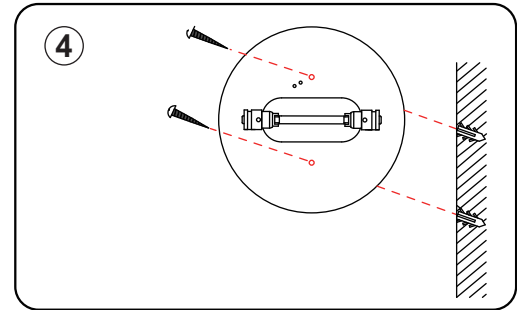

3

4

5

6

For your security, use always this rod (B) to orientate the shade.
Por su seguridad, use esta varilla (B) para orientar la pantalla.

LIGHT SOURCE - FUENTE DE LUZ

Ref. 62105 -- 1 x R7s 78mm LED 10W MAX not incl

Ref. 62108 -- 1 x R7s 118mm LED 15W MAX not incl

Ø24/0.9" - 78/2.8"

Ø24/0.9" - 118/4.6"

TECHNICAL FEATURES - CARACTERÍSTICAS TÉCNICAS

100V-240V-50Hz/60Hz