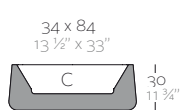

### Dimensions Dimensiones

XX XX" : cm in

Jardiniera 13 1/2" x 33"  
 Jardinera 34 x 84 cm

Jardiniera 17 3/4" x 41 1/4"  
 Jardinera 45 x 105 cm

Jardiniera 22 1/2" x 50"  
 Jardinera 57 x 127 cm

	L Gal	C (d x h) cm in	Selfwatering Autoriego	Basic	Lacquered Lacado	White Light Luz	RGB Led	DMX RGB Led	Battery Bateria
Jardinera 34 x 84 x 30 cm Jardiniera 31 1/2" x 11 3/4" x 11 3/4"	25 6 1/2	24 x 74 x 19 9 1/2" x 29" x 7 1/2"	42217R <sup>ab</sup>	42217A <sup>ab</sup>	42217RF <sup>ab</sup>	42217W <sup>abi</sup>	42217L <sup>abi</sup>	42217D	42217Y
Jardinera 45 x 105 x 40 cm Jardiniera 17 3/4" x 41 1/4" x 15 3/4"	56 14 3/4	32 x 92 x 26 12 1/2" x 36 1/4" x 10 1/4"	42218R <sup>ab</sup>	42218A <sup>ab</sup>	42218RF <sup>ab</sup>	42218W <sup>abi</sup>	42218L <sup>abi</sup>	42218D	42218Y
Jardinera 57 x 127 x 50 cm Jardiniera 47 1/2" x 19 3/4" x 19 3/4"	114 30	40 x 110 x 33 15 3/4" x 43 3/4" x 13"	42219R <sup>ab</sup>	42219A <sup>ab</sup>	42219RF <sup>ab</sup>	42219W <sup>abi</sup>	42219L <sup>abi</sup>	42219D	42219Y