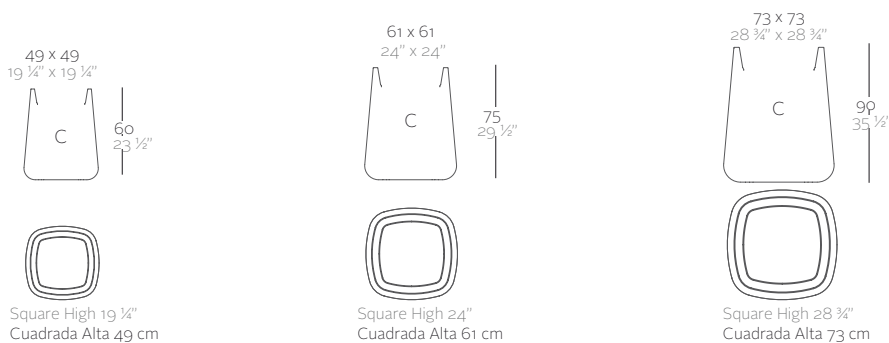

XX XX\* : cm in

	L Gal	C (d x h) cm in	Simple	Simple Lac.
Cuadrada Alta 49 x 49 x 60 cm Square High 19 1/4" x 19 1/4" x 23 1/2"	104 27	35 x 35 x 60 13 3/4" x 13 3/4" x 23 1/2"	42211 <sup>a</sup>	42211F <sup>a</sup>
Cuadrada Alta 61 x 61 x 75 cm Square High 24" x 24" x 29 1/2"	201 53 1/4	44 x 44 x 75 17 1/4" x 17 1/4" x 29 1/2"	42212 <sup>a</sup>	42212F <sup>a</sup>
Cuadrada Alta 73 x 73 x 90 cm Square High 28 3/4" x 28 3/4" x 35 1/2"	345 91 1/4	52 x 52 x 90 20 1/2" x 20 1/2" x 35 1/2"	42213 <sup>a</sup>	42213F <sup>a</sup>