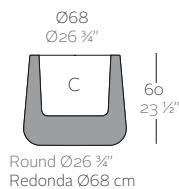

### Dimensions Dimensiones

XX XX" : cm in

	L Gal	C (d x h) cm in	Selfwatering Autoriego	Basic	Lacquered Lacado	White Light Luz	RGB Led	DMX RGB Led	Battery Bateria
Redonda Ø34 x 30 cm Round Ø13¼" x 11¾"	8 2	Ø24 x 20 Ø9½" x 7¾"	42206R <sup>b</sup>	42206A <sup>b</sup>	42206RF <sup>b</sup>	42206W <sup>bi</sup>	42206L <sup>bi</sup>	42206D	42206Y
Redonda Ø45 x 40 cm Round Ø17¾" x 15¾"	20 5 ¼	Ø32 x 29 Ø12½" x 11½"	42207R <sup>ab</sup>	42207A <sup>ab</sup>	42207RF <sup>ab</sup>	42207W <sup>abi</sup>	42207L <sup>abi</sup>	42207D	42207Y
Redonda Ø57 x 50 cm Round Ø22½" x 19¾"	36 9 ½	Ø40 x 31 Ø15¾" x 12¼"	42208R <sup>ab</sup>	42208A <sup>ab</sup>	42208RF <sup>ab</sup>	42208W <sup>abi</sup>	42208L <sup>abi</sup>	42208D	42208Y
Redonda Ø68 x 60 cm Round Ø26¾" x 23½"	53 14	Ø48 x 40 Ø19" x 15¾"	42209R <sup>ab</sup>	42209A <sup>ab</sup>	42209RF <sup>ab</sup>	42209W <sup>abi</sup>	42209L <sup>abi</sup>	42209D	42209Y
Redonda Ø91 x 80 cm Round Ø35¾" x 31½"	112 29 ½	Ø64 x 46 Ø25¼" x 18"	42210R <sup>ab</sup>	42210A <sup>ab</sup>	42210RF <sup>ab</sup>	42210W <sup>abi</sup>	42210L <sup>abi</sup>	42210D	42210Y