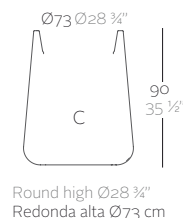

## Dimensions Dimensiones

XX XX\* : cm in

Round Ø13 3/4"  
 Redonda Ø34 cm

Round Ø17 3/4"  
 Redonda Ø45 cm

Round Ø22 1/2"  
 Redonda Ø57 cm

Round Ø26 3/4"  
 Redonda Ø68 cm

Round Ø35 3/4"  
 Redonda Ø91 cm

XX XX\* : cm in

	L Gal	C (d x h) cm in	Simple	Simple Lac.
Redonda alta Ø49 x 60 cm Round high Ø19 1/4" x 23 1/2"	24 6 1/2	Ø35 x 60 Ø13 3/4" x 23 1/2"	42214 <sup>a</sup>	42214F <sup>a</sup>
Redonda alta Ø61 x 75 cm Round high Ø24" x 29 1/2"	70 18 1/2	Ø44 x 75 Ø17 1/4" x 29 1/2"	42215 <sup>a</sup>	42215F <sup>a</sup>
Redonda alta Ø73 x 90 cm Round high Ø28 3/4" x 35 1/2"	140 37	Ø52 x 90 Ø20 1/2" x 23 1/2"	42216 <sup>a</sup>	42216F <sup>a</sup>