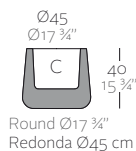

### Dimensions Dimensiones

XX XX" : cm in

	L Gal	C (d x h) cm in	Selfwatering Autoriego	Basic	Lacquered Lacado	White Light Luz	RGB Led	DMX RGB Led	Battery Bateria
Redonda Ø34 x 30 cm Round Ø13¼" x 11¾"	8 2	Ø24 x 20 Ø9½" x 7¾"	42206R <sup>b</sup>	42206A <sup>b</sup>	42206RF <sup>b</sup>	42206W <sup>bi</sup>	42206L <sup>bi</sup>	42206D	42206Y
Redonda Ø45 x 40 cm Round Ø17¾" x 15¾"	20 5 ¼	Ø32 x 29 Ø12½" x 11½"	42207R <sup>ab</sup>	42207A <sup>ab</sup>	42207RF <sup>ab</sup>	42207W <sup>abi</sup>	42207L <sup>abi</sup>	42207D	42207Y
Redonda Ø57 x 50 cm Round Ø22½" x 19¾"	36 9 ½	Ø40 x 31 Ø15¾" x 12¼"	42208R <sup>ab</sup>	42208A <sup>ab</sup>	42208RF <sup>ab</sup>	42208W <sup>abi</sup>	42208L <sup>abi</sup>	42208D	42208Y
Redonda Ø68 x 60 cm Round Ø26¾" x 23½"	53 14	Ø48 x 40 Ø19" x 15¾"	42209R <sup>ab</sup>	42209A <sup>ab</sup>	42209RF <sup>ab</sup>	42209W <sup>abi</sup>	42209L <sup>abi</sup>	42209D	42209Y
Redonda Ø91 x 80 cm Round Ø35¾" x 31½"	112 29 ½	Ø64 x 46 Ø25¼" x 18"	42210R <sup>ab</sup>	42210A <sup>ab</sup>	42210RF <sup>ab</sup>	42210W <sup>abi</sup>	42210L <sup>abi</sup>	42210D	42210Y