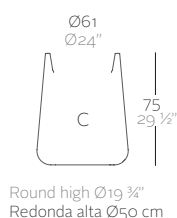

## Dimensions Dimensiones

XX XX\* : cm in

Round Ø13 3/4"  
 Redonda Ø34 cm

Round Ø17 3/4"  
 Redonda Ø45 cm

Round Ø22 1/2"  
 Redonda Ø57 cm

Round Ø26 3/4"  
 Redonda Ø68 cm

Round Ø35 3/4"  
 Redonda Ø91 cm

XX XX\* : cm in

	L Gal	C (d x h) cm in	Simple	Simple Lac.
Redonda alta Ø49 x 60 cm Round high Ø19 1/4" x 23 1/2"	24 6 1/2	Ø35 x 60 Ø13 3/4" x 23 1/2"	42214 <sup>a</sup>	42214F <sup>a</sup>
Redonda alta Ø61 x 75 cm Round high Ø24" x 29 1/2"	70 18 1/2	Ø44 x 75 Ø17 1/4" x 29 1/2"	42215 <sup>a</sup>	42215F <sup>a</sup>
Redonda alta Ø73 x 90 cm Round high Ø28 3/4" x 35 1/2"	140 37	Ø52 x 90 Ø20 1/2" x 23 1/2"	42216 <sup>a</sup>	42216F <sup>a</sup>