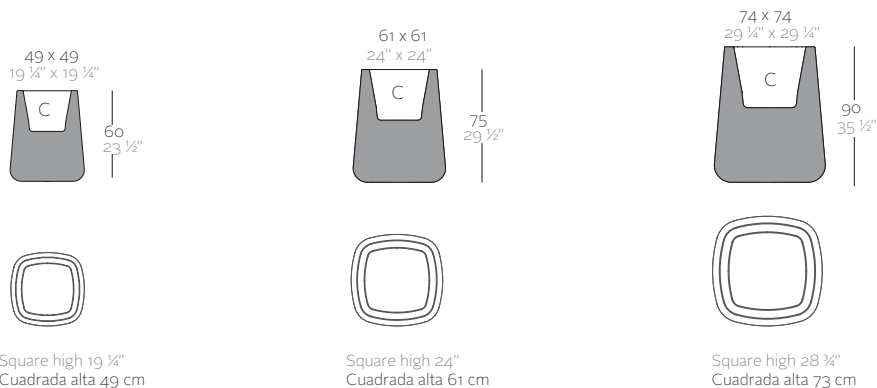

### Dimensions Dimensiones

XX XX" : cm in

	L Gal	C (d x h) cm in	Selfwatering Autoriego	Basic	Lacquered Lacado	White Light Luz	RGB Led	DMX RGB Led	Battery Bateria
Cuadrada alta 49 x 49 x 60 cm Square high 19 1/4" x 19 1/4" x 23 1/2"	20 5 1/4	32 x 32 x 27 12 1/2" x 12 1/2" x 10 1/2"	42211R <sup>ab</sup>	42211A <sup>ab</sup>	42211RF <sup>ab</sup>	42211W <sup>abi</sup>	42211L <sup>abi</sup>	42211D	42211Y
Cuadrada alta 61 x 61 x 75 cm Square high 24" x 24" x 29 1/2"	38 10	40 x 40 x 34 15 3/4" x 15 3/4" x 13 1/2"	42212R <sup>ab</sup>	42212A <sup>ab</sup>	42212RF <sup>ab</sup>	42212W <sup>abi</sup>	42212L <sup>abi</sup>	42212D	42212Y
Cuadrada alta 73 x 73 x 90 cm Square high 28 3/4" x 28 3/4" x 35 1/2"	55 14 1/2	48 x 48 x 39 18 3/4" x 18 3/4" x 15 1/4"	42213R <sup>ab</sup>	42213A <sup>ab</sup>	42213RF <sup>ab</sup>	42213W <sup>abi</sup>	42213L <sup>abi</sup>	42213D	42213Y