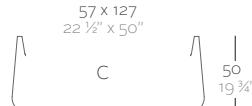

### Dimensions Dimensiones

XX XX\* : cm in

Jardiniera 13 1/2" x 33"  
Jardinera 34 x 84 cm

Jardiniera 17 3/4" x 41 1/4"  
Jardinera 45 x 105 cm

Jardiniera 22 1/2" x 50"  
Jardinera 57 x 127 cm

	L Gal	C (d x h) cm in	Simple	Simple Lac.
Jardinera 34 x 84 x 30 cm Jardiniera 13 1/2" x 33" x 11 3/4"	75 19 3/4	26 x 72 x 30 10 1/4" x 28 1/4" x 11 3/4"	42217 <sup>a</sup>	42217F <sup>a</sup>
Jardinera 45 x 105 x 40 cm Jardiniera 17 3/4" x 41 1/4" x 15 3/4"	165 43 1/2	35 x 95 x 40 13 3/4" x 37 1/2" x 15 3/4"	42218 <sup>a</sup>	42218F <sup>a</sup>
Jardinera 57 x 127 x 50 cm Jardiniera 22 1/2" x 50" x 19 3/4"	311 82 1/4	44 x 114 x 50 17 1/4" x 44 3/4" x 19 3/4"	42219 <sup>a</sup>	4221F <sup>a</sup>