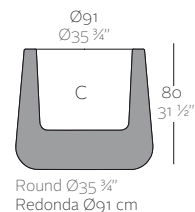

Продажа дизайнерской мебели, света и аксессуаров по всей России
8 (800) 500-70-36
hello@barcelonadesign.ru
www.barcelonadesign.ru

Description Descripción

Pot made in resin of polyethylene by rotational moulding with double wall. 100% Recyclable. Item suitable for indoor and outdoor use. Available with different finishes.

Fabricado en resina de polietileno mediante moldeado rotacional con doble pared. 100% Reciclable. Apto para exterior e interior. Disponible en varios acabados.

Include Incluye

Self watering system (except Basic).
Finished RGB LED: Colour changes by remote control.

Sistema de autoriego (excepto Basic).
Acabado LED RGB: Mando a distancia para cambio de color de la luz.

Options Opciones

Finished Light: Possibility of transparent cable and switch only for indoor.

Acabado Luz: Posibilidad de cable transparente e interruptor solo para interior.

Dimensions Dimensiones

XX XX" : cm in

	L Gal	C (d x h) cm in	Selfwatering Autoriego	Basic	Lacquered Lacado	White Light Luz	RGB Led	DMX RGB Led	Battery Bateria
Redonda Ø34 x 30 cm Round Ø13¼" x 11¾"	8 2	Ø24 x 20 Ø9½" x 7¾"	42206R^b	42206A^b	42206RF^b	42206W^{bi}	42206L^{bi}	42206D	42206Y
Redonda Ø45 x 40 cm Round Ø17¾" x 15¾"	20 5 ¼	Ø32 x 29 Ø12½" x 11½"	42207R^{ab}	42207A^{ab}	42207RF^{ab}	42207W^{abi}	42207L^{abi}	42207D	42207Y
Redonda Ø57 x 50 cm Round Ø22½" x 19¾"	36 9 ½	Ø40 x 31 Ø15¾" x 12¼"	42208R^{ab}	42208A^{ab}	42208RF^{ab}	42208W^{abi}	42208L^{abi}	42208D	42208Y
Redonda Ø68 x 60 cm Round Ø26¾" x 23½"	53 14	Ø48 x 40 Ø19" x 15¾"	42209R^{ab}	42209A^{ab}	42209RF^{ab}	42209W^{abi}	42209L^{abi}	42209D	42209Y
Redonda Ø91 x 80 cm Round Ø35¾" x 31½"	112 29 ½	Ø64 x 46 Ø25¼" x 18"	42210R^{ab}	42210A^{ab}	42210RF^{ab}	42210W^{abi}	42210L^{abi}	42210D	42210Y

b_ self-watering included.

i_ possibility of transparent cable & switch for indoor.

b_ incluye sistema de autoriego.

i_ posibilidad de cable transparente e interruptor para interior.