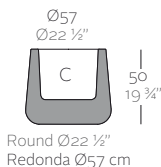

### Dimensions Dimensiones

XX XX" : cm in

	L Gal	C (d x h) cm in	Selfwatering Autoriego	Basic	Lacquered Lacado	White Light Luz	RGB Led	DMX RGB Led	Battery Bateria
Redonda Ø34 x 30 cm Round Ø13¼" x 11¾"	8 2	Ø24 x 20 Ø9½" x 7¾"	42206R <sup>b</sup>	42206A <sup>b</sup>	42206RF <sup>b</sup>	42206W <sup>bi</sup>	42206L <sup>bi</sup>	42206D	42206Y
Redonda Ø45 x 40 cm Round Ø17¾" x 15¾"	20 5 ¼	Ø32 x 29 Ø12½" x 11½"	42207R <sup>ab</sup>	42207A <sup>ab</sup>	42207RF <sup>ab</sup>	42207W <sup>abi</sup>	42207L <sup>abi</sup>	42207D	42207Y
Redonda Ø57 x 50 cm Round Ø22½" x 19¾"	36 9 ½	Ø40 x 31 Ø15¾" x 12¼"	42208R <sup>ab</sup>	42208A <sup>ab</sup>	42208RF <sup>ab</sup>	42208W <sup>abi</sup>	42208L <sup>abi</sup>	42208D	42208Y
Redonda Ø68 x 60 cm Round Ø26¾" x 23½"	53 14	Ø48 x 40 Ø19" x 15¾"	42209R <sup>ab</sup>	42209A <sup>ab</sup>	42209RF <sup>ab</sup>	42209W <sup>abi</sup>	42209L <sup>abi</sup>	42209D	42209Y
Redonda Ø91 x 80 cm Round Ø35¾" x 31½"	112 29 ½	Ø64 x 46 Ø25¼" x 18"	42210R <sup>ab</sup>	42210A <sup>ab</sup>	42210RF <sup>ab</sup>	42210W <sup>abi</sup>	42210L <sup>abi</sup>	42210D	42210Y