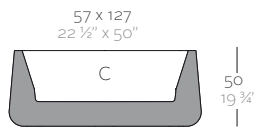

### Dimensions Dimensiones

XX XX" : cm in

Jardiniera 13 1/2" x 33"  
 Jardinera 34 x 84 cm

Jardiniera 17 3/4" x 41 1/4"  
 Jardinera 45 x 105 cm

Jardiniera 22 1/2" x 50"  
 Jardinera 57 x 127 cm

	L Gal	C (d x h) cm in	Selfwatering Autoriego	Basic	Lacquered Lacado	White Light Luz	RGB Led	DMX RGB Led	Battery Bateria
Jardinera 34 x 84 x 30 cm Jardiniera 31 1/2" x 11 3/4" x 11 3/4"	25 6 1/2	24 x 74 x 19 9 1/2" x 29" x 7 1/2"	42217R <sup>ab</sup>	42217A <sup>ab</sup>	42217RF <sup>ab</sup>	42217W <sup>abi</sup>	42217L <sup>abi</sup>	42217D	42217Y
Jardinera 45 x 105 x 40 cm Jardiniera 17 3/4" x 41 1/4" x 15 3/4"	56 14 3/4	32 x 92 x 26 12 1/2" x 36 1/4" x 10 1/4"	42218R <sup>ab</sup>	42218A <sup>ab</sup>	42218RF <sup>ab</sup>	42218W <sup>abi</sup>	42218L <sup>abi</sup>	42218D	42218Y
Jardinera 57 x 127 x 50 cm Jardiniera 47 1/2" x 19 3/4" x 19 3/4"	114 30	40 x 110 x 33 15 3/4" x 43 3/4" x 13"	42219R <sup>ab</sup>	42219A <sup>ab</sup>	42219RF <sup>ab</sup>	42219W <sup>abi</sup>	42219L <sup>abi</sup>	42219D	42219Y