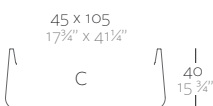

### Dimensions Dimensiones

XX XX\* : cm in

Jardiniera 13 1/2" x 33"  
Jardinera 34 x 84 cm

Jardiniera 17 3/4" x 41 1/4"  
Jardinera 45 x 105 cm

Jardiniera 22 1/2" x 50"  
Jardinera 57 x 127 cm

	L Gal	C (d x h) cm in	Simple	Simple Lac.
Jardinera 34 x 84 x 30 cm Jardiniera 13 1/2" x 33" x 11 3/4"	75 19 3/4	26 x 72 x 30 10 1/4" x 28 1/4" x 11 3/4"	42217 <sup>a</sup>	42217F <sup>a</sup>
Jardinera 45 x 105 x 40 cm Jardiniera 17 3/4" x 41 1/4" x 15 3/4"	165 43 1/2	35 x 95 x 40 13 3/4" x 37 1/2" x 15 3/4"	42218 <sup>a</sup>	42218F <sup>a</sup>
Jardinera 57 x 127 x 50 cm Jardiniera 22 1/2" x 50" x 19 3/4"	311 82 1/4	44 x 114 x 50 17 1/4" x 44 3/4" x 19 3/4"	42219 <sup>a</sup>	4221F <sup>a</sup>