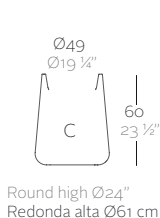

## Dimensions Dimensiones

XX XX\* : cm in

Round Ø13 3/4"  
 Redonda Ø34 cm

Round Ø17 3/4"  
 Redonda Ø45 cm

Round Ø22 1/2"  
 Redonda Ø57 cm

Round Ø26 3/4"  
 Redonda Ø68 cm

Round Ø35 3/4"  
 Redonda Ø91 cm

XX XX\* : cm in

	L Gal	C (d x h) cm in	Simple	Simple Lac.
Redonda alta Ø49 x 60 cm Round high Ø19 1/4" x 23 1/2"	24 6 1/2	Ø35 x 60 Ø13 3/4" x 23 1/2"	42214 <sup>a</sup>	42214F <sup>a</sup>
Redonda alta Ø61 x 75 cm Round high Ø24" x 29 1/2"	70 18 1/2	Ø44 x 75 Ø17 1/4" x 29 1/2"	42215 <sup>a</sup>	42215F <sup>a</sup>
Redonda alta Ø73 x 90 cm Round high Ø28 3/4" x 35 1/2"	140 37	Ø52 x 90 Ø20 1/2" x 23 1/2"	42216 <sup>a</sup>	42216F <sup>a</sup>