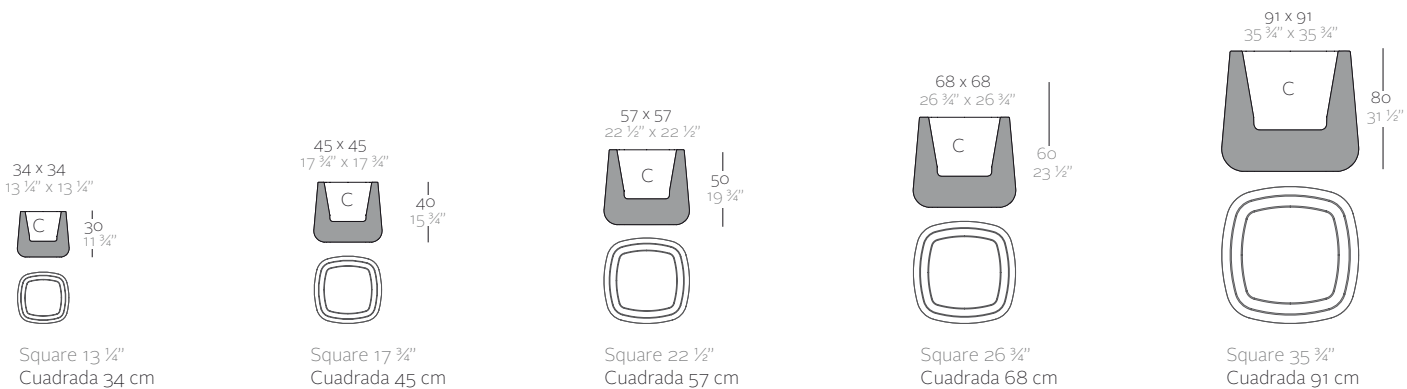

Acabado Luz: Posibilidad de cable transparente e interruptor solo para interior.

**Dimensions** Dimensiones

XX XX" : cm in

	L Gal	C (d x h) cm in	Selfwatering Autoriego	Basic	Lacured Lacado	White Light Luz	RGB Led	DMX RGB Led	Battery Bateria
Cuadrada 34 x 34 x 30 cm Square 13 3/4" x 13 3/4" x 11 3/4"	8 2	24 x 24 x 20 9 1/2" x 9 1/2" x 7 3/4"	42201R <sup>b</sup>	42201A <sup>b</sup>	42201RF <sup>b</sup>	42201W <sup>bi</sup>	42201L <sup>bi</sup>	42201D	42201Y
Cuadrada 45 x 45 x 40 cm Square 17 3/4" x 17 3/4" x 15 3/4"	20 5 1/4	32 x 32 x 27 12 1/2" x 12 1/2" x 10 1/2"	42202R <sup>ab</sup>	42202A <sup>ab</sup>	42202RF <sup>ab</sup>	42202W <sup>abi</sup>	42202L <sup>abi</sup>	42202D	42202Y
Cuadrada 57 x 57 x 50 cm Square 22 1/2" x 22 1/2" x 19 3/4"	39 10 1/4	40 x 40 x 34 15 3/4" x 15 3/4" x 13 1/2"	42203R <sup>ab</sup>	42203A <sup>ab</sup>	42203RF <sup>ab</sup>	42203W <sup>abi</sup>	42203L <sup>abi</sup>	42203D	42203Y
Cuadrada 68 x 68 x 60 cm Square 26 3/4" x 26 3/4" x 23 1/2"	56 14 3/4	48 x 48 x 41 18 3/4" x 18 3/4" x 16 1/4"	42204R <sup>ab</sup>	42204A <sup>ab</sup>	42204RF <sup>ab</sup>	42204W <sup>abi</sup>	42204L <sup>abi</sup>	42204D	42204Y
Cuadrada 91 x 91 x 80 cm Square 35 3/4" x 35 3/4" x 31 1/2"	135 35 1/2	64 x 64 x 47 25 1/4" x 25 1/4" x 18 1/2"	42205R <sup>ab</sup>	42205A <sup>ab</sup>	42205RF <sup>ab</sup>	42205W <sup>abi</sup>	42205L <sup>abi</sup>	42205D	42205Y