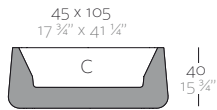

### Dimensions Dimensiones

XX XX" : cm in

Jardiniera 13 1/2" x 33"  
 Jardinera 34 x 84 cm

Jardiniera 17 3/4" x 41 1/4"  
 Jardinera 45 x 105 cm

Jardiniera 22 1/2" x 50"  
 Jardinera 57 x 127 cm

	L Gal	C (d x h) cm in	Selfwatering Autoriego	Basic	Lacquered Lacado	White Light Luz	RGB Led	DMX RGB Led	Battery Bateria
Jardinera 34 x 84 x 30 cm Jardiniera 31 1/2" x 11 3/4" x 11 3/4"	25 6 1/2	24 x 74 x 19 9 1/2" x 29" x 7 1/2"	42217R <sup>ab</sup>	42217A <sup>ab</sup>	42217RF <sup>ab</sup>	42217W <sup>abi</sup>	42217L <sup>abi</sup>	42217D	42217Y
Jardinera 45 x 105 x 40 cm Jardiniera 17 3/4" x 41 1/4" x 15 3/4"	56 14 3/4	32 x 92 x 26 12 1/2" x 36 1/4" x 10 1/4"	42218R <sup>ab</sup>	42218A <sup>ab</sup>	42218RF <sup>ab</sup>	42218W <sup>abi</sup>	42218L <sup>abi</sup>	42218D	42218Y
Jardinera 57 x 127 x 50 cm Jardiniera 47 1/2" x 19 3/4" x 19 3/4"	114 30	40 x 110 x 33 15 3/4" x 43 3/4" x 13"	42219R <sup>ab</sup>	42219A <sup>ab</sup>	42219RF <sup>ab</sup>	42219W <sup>abi</sup>	42219L <sup>abi</sup>	42219D	42219Y