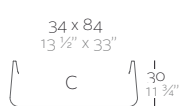

### Dimensions Dimensiones

XX XX\* : cm in

Jardiniera 13 1/2" x 33"  
Jardinera 34 x 84 cm

Jardiniera 17 3/4" x 41 1/4"  
Jardinera 45 x 105 cm

Jardiniera 22 1/2" x 50"  
Jardinera 57 x 127 cm

	L Gal	C (d x h) cm in	Simple	Simple Lac.
Jardinera 34 x 84 x 30 cm Jardiniera 13 1/2" x 33" x 11 3/4"	75 19 3/4	26 x 72 x 30 10 1/4" x 28 1/4" x 11 3/4"	42217 <sup>a</sup>	42217F <sup>a</sup>
Jardinera 45 x 105 x 40 cm Jardiniera 17 3/4" x 41 1/4" x 15 3/4"	165 43 1/2	35 x 95 x 40 13 3/4" x 37 1/2" x 15 3/4"	42218 <sup>a</sup>	42218F <sup>a</sup>
Jardinera 57 x 127 x 50 cm Jardiniera 22 1/2" x 50" x 19 3/4"	311 82 1/4	44 x 114 x 50 17 1/4" x 44 3/4" x 19 3/4"	42219 <sup>a</sup>	4221F <sup>a</sup>