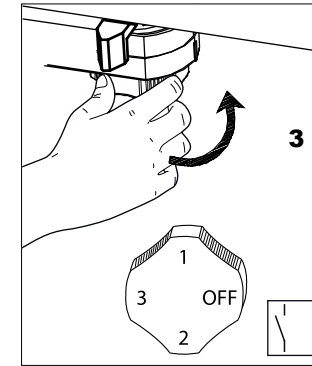

TRACK is sold separately.
Refs available in www.faro.es

TECHNICAL FEATURES - CARACTERÍSTICAS TÉCNICAS

LIGHT SURFACE - FUENTE DE LUZ

Light surface features are shown n the box and product label.
La fuente de luz se muestra la etiqueta de la caja y la de la luminaria.