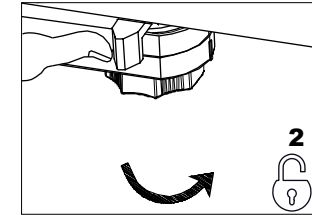

TRACK is sold separately.
Refs available in www.faro.es

TECHNICAL FEATURES - CARACTERÍSTICAS TÉCNICAS

LIGHT SURFACE - FUENTE DE LUZ

Light surface features are shown n the box and product label.
La fuente de luz se muestra la etiqueta de la caja y la de la luminaria.