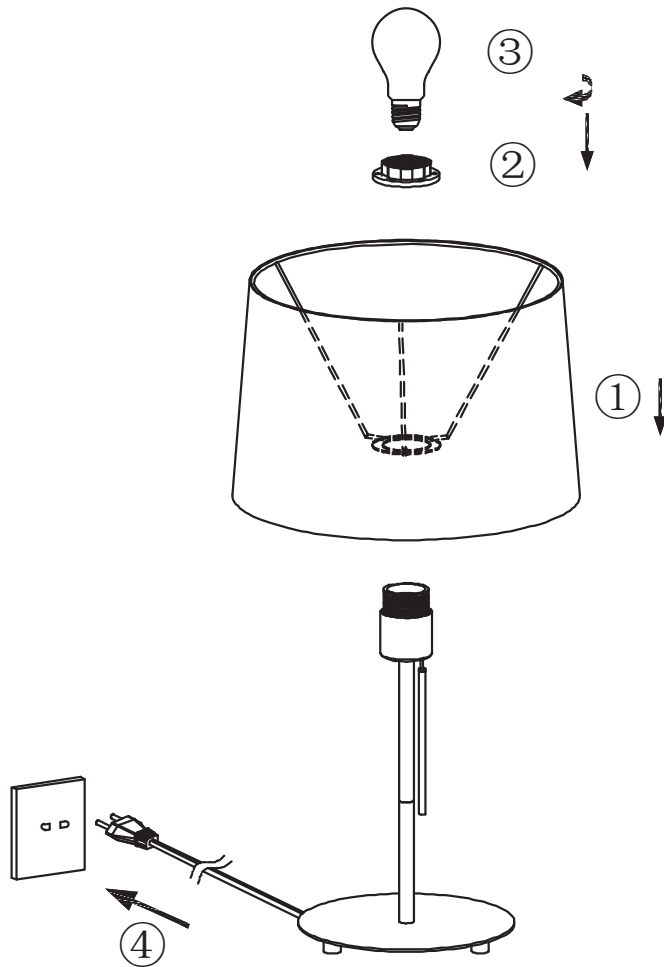

## TECHNICAL FEATURES - CARACTERÍSTICAS TÉCNICAS

1 x E27 max 15W LED not incl

**20025** White

**20026** Black