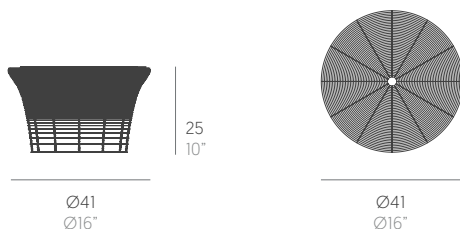

### Taburete bajo. Low stool

---

---

#### Medidas. Sizes

---

#### Características. Characteristics

Estructura. Frame  
PT00115  
3,5 Kg - 7.7 lbs

Caja. Box  
1 ud/unit | 0,07 m<sup>3</sup> - 2.47 ft<sup>3</sup>