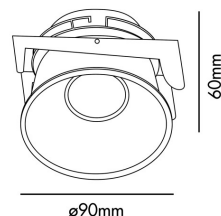

FRESH Empotrable oro GU10 IP44

Ref. 02200503

Empotrable redondo oro de aluminio inyectado y fácil instalación pensado para la iluminación de espacios comerciales y contract. La fuente de luz es una lámpara GU10 max 50W no incluida. Esta luminaria tiene IP44.

Características técnicas

Bombilla:	GU10
Incluye Bombilla:	No
Transformador:	
Incluye Transformador:	No
IP:	44
Clase:	II
Material:	Aluminio inyectado
Bombilla Recomendada:	17324
Descripción Bombilla Recomendada:	BOMBILLA GU10 LED 8W 2700K 60° NEGRA
Alto:	60 mm
Diámetro:	89 Ø
Peso:	0.10 kg
Volumen:	0.00069 m3