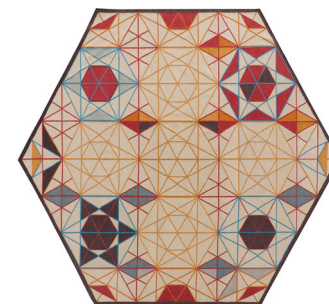

HEXA

KILIM COLLECTION

design by Enblanc

GAIN

-  **Composición fibras. Fibre composition:**
100% lana. Kilim de alta calidad
100% new. High quality Kilim
-  **Peso total aprox. Total aprox. weight:**
1,7 Kg/m² / 0.35 lbs/ft²
-  **Altura total aprox. Total aprox. height:**
6 mm / 0.24"
-  **Técnica de fabricación. Manufacturing technique:**
Kilim.
-  **Reversible.**
-  **Disponible en medidas especiales.**
Custom sizes are available.
-  **Por favor, consulte las instrucciones de limpieza específicas del producto.**
Please, consult the specific cleaning instructions of the product.

261
8'7"

300
9'10"

261x300 cm / 8'7"x9'10"

 7 Kg / 15.4 lbs

 0,05 m³ / 1.77 ft³

225
7'5"

150
4'11"

150x225 cm / 4'11"x7'5"

 3,5 Kg / 7.7 lbs

 0,01 m³ / 0.49 ft³

255
8'4"

170
5'7"

170x255 cm / 5'7"x8'4"

 4 Kg / 8.8 lbs

 0,02 m³ / 0.71 ft³

300
9'10"

 0,04 m³ / 1.52 ft³

Colores disponibles. Available colours.

Naranja. Orange.