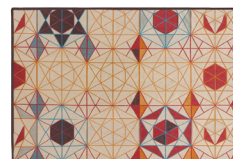

200
6'7"

200x300 cm / 6'7"x9'10"

 6 Kg / 13.2 lbs

 0,03 m³ / 0.95 ft³

420
13'9"

280
9'2"

280x420 cm / 9'2"x13'9"

 12 Kg / 26.4 lbs

 0,04 m³ / 1.52 ft³

Colores disponibles. Available colours.

Naranja. Orange.