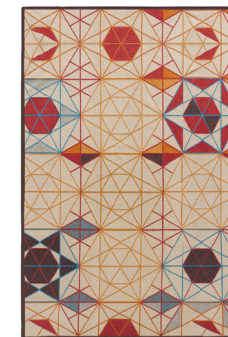

420
13'9"

280
9'2"

280x420 cm / 9'2"x13'9"

12 Kg / 26.4 lbs

0,04 m³ / 1.52 ft³