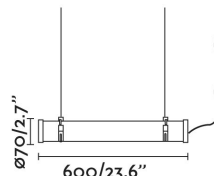

SCUBA Lámpara colgante negra

Ref. 75753

SCUBA es una lámpara colgante fabricada en acero inoxidable y disponible en dos medidas. Está pensada para el exterior pero también encaja en multitud de espacios interiores. Tiene IP66, que le otorga una alta protección contra la lluvia y los cuerpos sólidos y una resistencia a golpes de IK10. De estilo industrial, el haz de luz se proyecta por una parte del tubo. De entrada se instala directa en el techo, pero cuenta con un accesorio florón no incluido (Ref. 75755).

Características técnicas

Bombilla:	SMD LED 20W 3000K 3200Lm
Incluye Bombilla:	No
Transformador:	
Incluye Transformador:	No
Voltaje:	100-240V
Frecuencia de funcionamiento:	
IP:	66
Clase:	I
Material:	Acero
Bombilla Recomendada:	
Largo:	600 mm
Diámetro:	70 Ø
Peso:	1.02 kg
Volumen:	0.00823 m3