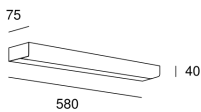

Toilet Q 580mm

05-1507-21-M1

Настенные светильники для ванной комнаты IP44 Toilet Q 580mm LED 8W 3000K 367lm

ТЕХНИЧЕСКИЕ ХАРАКТЕРИСТИКИ

IP44

**Мощность (W) :** 8W**Общее потребление светильника (Вт) :** 11.7W**Реальный световой поток :** 367**Lm/W реальное :** 31**Коррелированная цветовая температура (КЦТ) :**
Белый теплый - 3000 K**Материал структуры :** Алюминий**Отделка структуры :** Хром**Материал диффузора :** Поликарбонат**Отделка диффузора :** Опаловый**Напряжение/Частота :** 100-240V/50-60Hz**Power Factor :** 0.50**Срок службы :** 50.000h L80B20**Макс. температура :** 25°C**Гарантия :** 5 Годы**Энергоэффективность :** LED A++

ЛОГИСТИКА

Вес нетто (кг): 0.76**Вес в кг (в упаковке):** 1.07**Упаковка:** 635mm x 90mm x 130mm