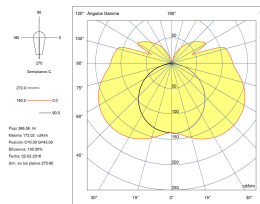

Toilet Q 580mm

05-1507-21-M1

Настенные светильники для ванной комнаты IP44 Toilet Q 580mm LED 8W 3000K 367lm

ТЕХНИЧЕСКИЕ ХАРАКТЕРИСТИКИ

IP44

**Мощность (W) :** 8W**Общее потребление светильника (Вт) :** 11.7W**Реальный световой поток :** 367**Lm/W реальное :** 31**Коррелированная цветовая температура (КЦТ) :**
Белый теплый - 3000 K**Материал структуры :** Алюминий**Отделка структуры :** Хром**Материал диффузора :** Поликарбонат**Отделка диффузора :** Опаловый**Напряжение/Частота :** 100-240V/50-60Hz**Power Factor :** 0.50**Срок службы :** 50.000h L80B20**Макс. температура :** 25°C**Гарантия :** 5 Годы**Энергоэффективность :** LED A++

ХАРАКТЕРИСТИКИ ОСВЕЩЕНИЯ

Источник света: LED**CRI:** 80**MacAdam steps:** 3**Фотобиологический риск:** RG0**UGR****UGR Поперечный:** 19.9**UGR Продольный:** 14.9

ВЕНТИЛЯЦИОННЫЕ ХАРАКТЕРИСТИКИ

используемая мощность: 11.7W**норма измерения показателя эксплуатации:** EN 60879:2019