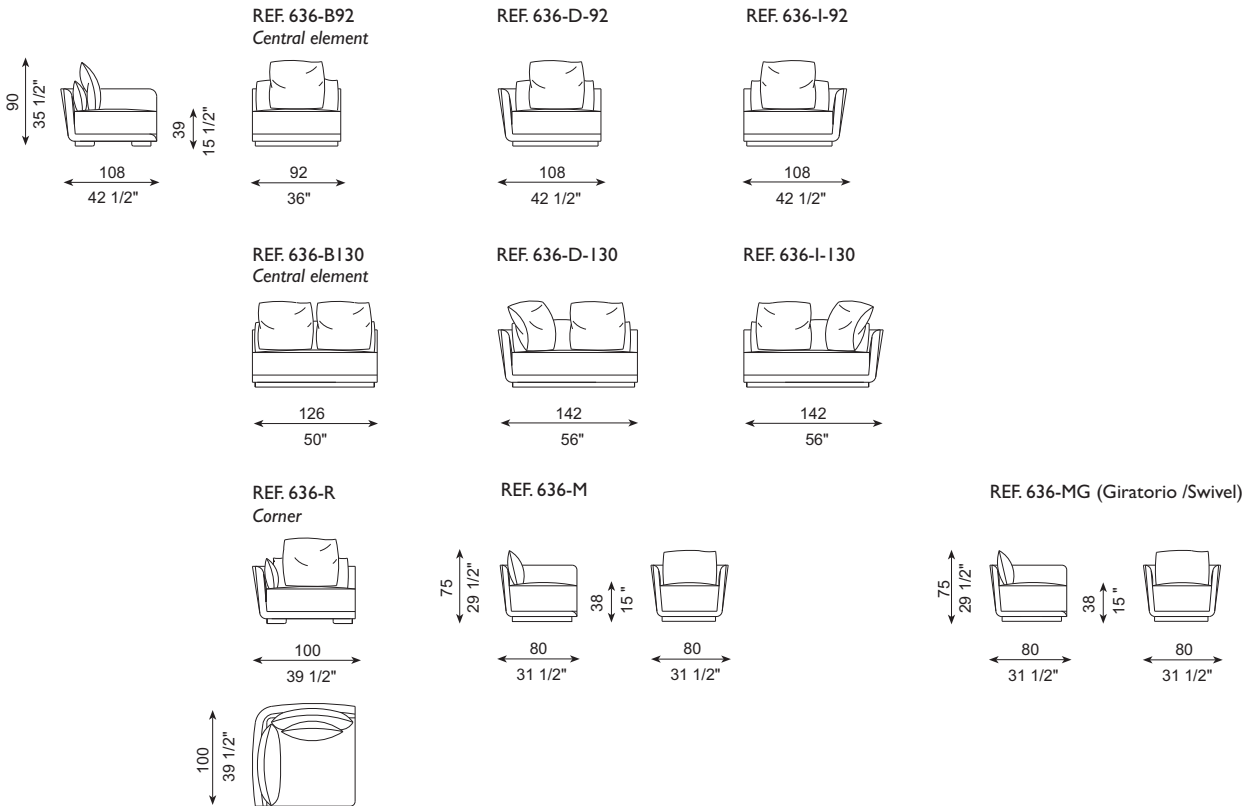

HARMONY

G.Vegni · J&D · 2019

DIBUJOS TÉCNICOS · TECHNICAL DRAWINGS

ESPECIFICACIONES · SPECIFICATIONS

Estructura de madera recubierta en espuma de poliuretano de diversas densidades y fibra de poliéster.
 Cojín de asiento en espuma de poliuretano recubierto con funda protectora rellena de pluma de pato blanca, plumón y fibra de poliéster.
 Cojines de respaldo recubiertos de funda protectora con divisiones internas. Rellenos con pluma blanca de pato esterilizada y plumón.
 Suspensión mediante cinchas elásticas.
 Pies de hierro pintado desmontables mediante tornillos.
 Totalmente desenfundable, excepto cuando se tapiza en piel o imitación de la misma.
 Armazón modular no desmontable.

Structure in wood covered with polyurethane foam with different densities and polyester fiber.
 Seat cushion in polyurethane foam covered with protective case, filled with white duck feathers, down and polyester fiber.
 Back cushions have a protective case and internal divisions. Filled with sterilized white duck feathers and down.
 Suspension: elastic grids.
 Feet in painted iron, removable by means of screws.
 Cover completely removable, except for upholstery in leather or similar.
 Modular frame cannot be disassembled.

Untergestell aus Holz, bezogen mit verdichtetem Polyurethanschaum und Polyesterfaser.
 Sitzkissen aus Polyurethanschaum, bezogen mit Schonbezug, gefüllt mit weißen Entenfedern, Daunens und Polyesterfaser.
 Rückenkissen mit Schonbezug und innen in Fächer unterteilt. Mit sterilisierten, weißen Entenfedern und Daunens gefüllt.
 Federung: elastische Gurte.
 Füße aus lackiertem Eisen, mittels Schrauben zerlegbar.
 Bezug vollständig abziehbar. Bei Leder oder Kunstleder ist der Bezug nicht abnehmbar.
 Modulgestell ist nicht zerlegbar.