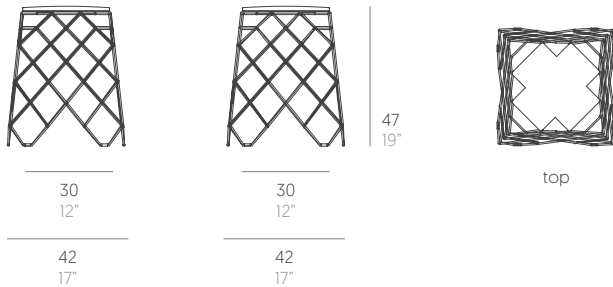

R24

Paula Valentini

Taburete. Low stool

Medidas. Sizes

Materiales. Materials

Varilla de acero inoxidable termolacado.
Hecha a mano.
Asiento de espuma de poliuretano.
Disponible solo en tapicería Náutica Silvertex.
Tapicería de tejido técnico para exterior
Cada una de estas piezas es única debido a su proceso de fabricación totalmente manual.

Opción de taburete sin colchoneta.
Stool option without cushion.

Características. Characteristics

Estructura. Frame
PT24105
📦 2,5 Kg - 5.5 lbs

Colchoneta. Mat
PT24107
📦 0,3 Kg - 0.66 lbs

Caja. Box
1 ud/unit | 0,12 m³ - 4.24 ft³