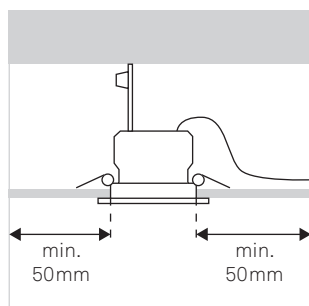

DOME

Ø90 Ø120

LEDS C4

Ø90

Ø120

Ø82

Ø112