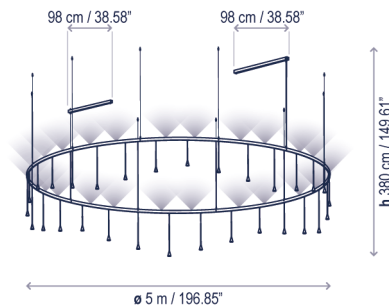

## S/30L/40

Luces / Lights  
5 x 75 cm / 29.53"  
10 x 65 cm / 25.59"  
10 x 55 cm / 21.65"  
5 x 45 cm / 17.72"

### Descripción técnica / Technical description:

Peso Neto: 14,89 kg  
Net Weight: 14,89 kg

1 Caja/Box | 260 x 85 x 17 cm | 0,3757 m<sup>3</sup>  
Peso bruto / Gross Weight: 29,8 kg

Materiales: Hierro, aluminio  
Materials: Iron, Aluminum

Options upon request:  
· False ceiling remote driver  
· 3000K  
· Beam angle 40°

Personalizable  
Customizable

Certificaciones  
Certifications

Florón  
Canopy

## S/30L/42

Luces / Lights  
5 x 75 cm / 29.53"  
10 x 65 cm / 25.59"  
10 x 55 cm / 21.65"  
5 x 45 cm / 17.72"