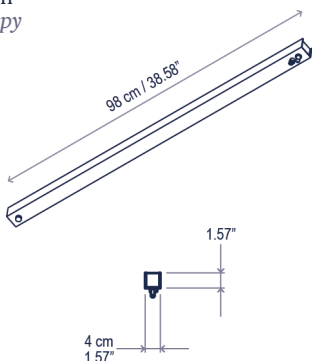

Descripción lámpara iluminación inferior / Lower lighting lamp description:

110-240V 50/60Hz IP-20 96 W LED / CRI: 90 / 2700K 11160 lm fuente de luz / light source

Ref	Acabados / Finishing	Ean13
35724219056	Regulable 0/1-10v/Dali/Push Bell 45/55/65/75 cm Dimmable 0/1-10v/Dali/Push Bell 45/55/65/75 cm	8435493732053