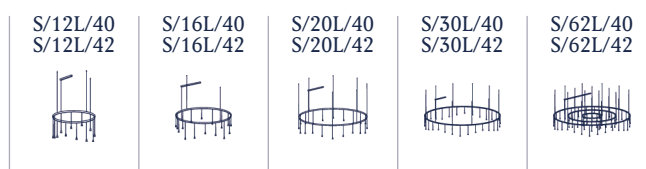

Familia / Family: Skybell Circle

bover
barcelona lights

Avda. Catalunya 173 Poligon Ind. Sud 08440 Cardedeu Barcelona, Spain
T. +34 938 713 152 F. +34 938 462 089 info@bover.es www.bover.es