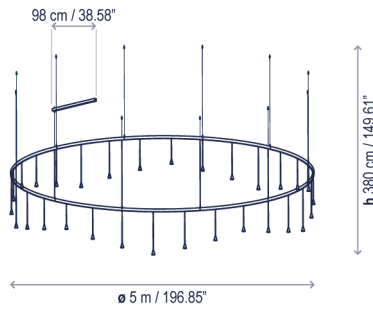

# Skybell Circle

Diseño / Design:  
Estudi Manel Molina / 2019

Tipología: Suspensión  
Typology: Pendant lamp

Ambiente: Interior  
Environment: Indoor

## S/30L/40

Luces / Lights  
5 x 75 cm / 29.53"  
10 x 65 cm / 25.59"  
10 x 55 cm / 21.65"  
5 x 45 cm / 17.72"

### Descripción técnica / Technical description:

Peso Neto: 14,89 kg  
Net Weight: 14,89 kg

1 Caja/Box | 260 x 85 x 17 cm | 0,3757 m<sup>3</sup>  
Peso bruto / Gross Weight: 29,8 kg

Materiales: Hierro, aluminio  
Materials: Iron, Aluminum

## S/30L/42

Luces / Lights  
5 x 75 cm / 29.53"  
10 x 65 cm / 25.59"  
10 x 55 cm / 21.65"  
5 x 45 cm / 17.72"