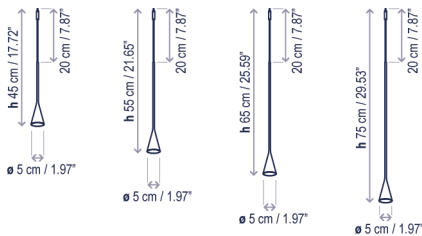

# Skybell Circle

Diseño / Design:  
Estudi Manel Molina / 2019

Tipología: Suspensión  
Typology: Pendant lamp

Ambiente: Interior  
Environment: Indoor

## S/30L/40

Luces / Lights  
5 x 75 cm / 29.53"  
10 x 65 cm / 25.59"  
10 x 55 cm / 21.65"  
5 x 45 cm / 17.72"

### Descripción técnica / Technical description:

Peso Neto: 14,89 kg  
Net Weight: 14,89 kg

1 Caja/Box | 260 x 85 x 17 cm | 0,3757 m<sup>3</sup>  
Peso bruto / Gross Weight: 29,8 kg

Materiales: Hierro, aluminio  
Materials: Iron, Aluminum

## S/30L/42

Luces / Lights  
5 x 75 cm / 29.53"  
10 x 65 cm / 25.59"  
10 x 55 cm / 21.65"  
5 x 45 cm / 17.72"