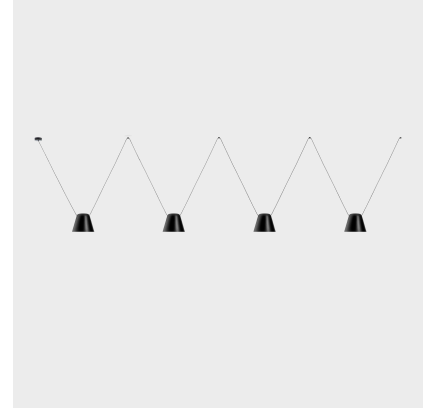

Attic Quadruple Conic Shape

Nahtrang Studio

Подвесные светильники Attic Quadruple Conic Shape E27 60W Черный 3664lm

Технические характеристики

Общая мощность светильника: 60W

Угол Оптике /Рефлектора: HORIZONTAL 130°

Материал структуры: Алюминий

Отделка структуры: Черный

Макс. размер лампочки: 120/100 mm

Рекомендуемая лампочка: E27

Напряжение/Частота: 100-240V/50-60Hz

Гарантия: 5 годы

Легко перерабатываемый светильник

Характеристики освещения

Патрон для светильника	Количество	Мощность источника света (W)	Коррелированная цветовая температура (КЦТ)
E27	4	Макс. мощность 15W	-

Фотометрия произведена с помощью стандартной лампочки

Изображение может не совпадать с артикулом, LedsC4 оставляет за собой право модификации любого из компонентов, из которых сделано изделие. Данные, касающиеся потока, мощности и цветовой температуры, могут быть изменены производителем.