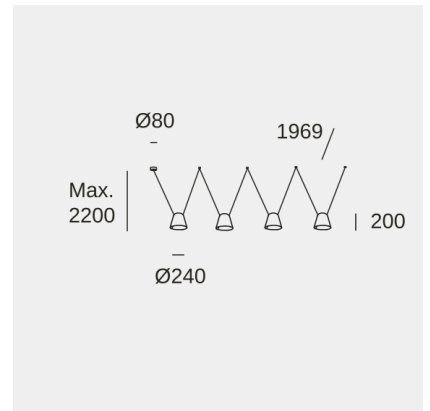

## Технические характеристики

Общая мощность светильника: 60W

Угол Оптике /Рефлектора: HORIZONTAL 130°

Материал структуры: Алюминий

Отделка структуры: Черный

Макс. размер лампочки: 120/100 mm

Рекомендуемая лампочка: E27

## Характеристики освещения

Патрон для светильника	Количество	Мощность источника света (W)	Коррелированная цветовая температура (КЦТ)
E27	4	Макс. мощность 15W	-

Фотометрия произведена с помощью стандартной лампочки