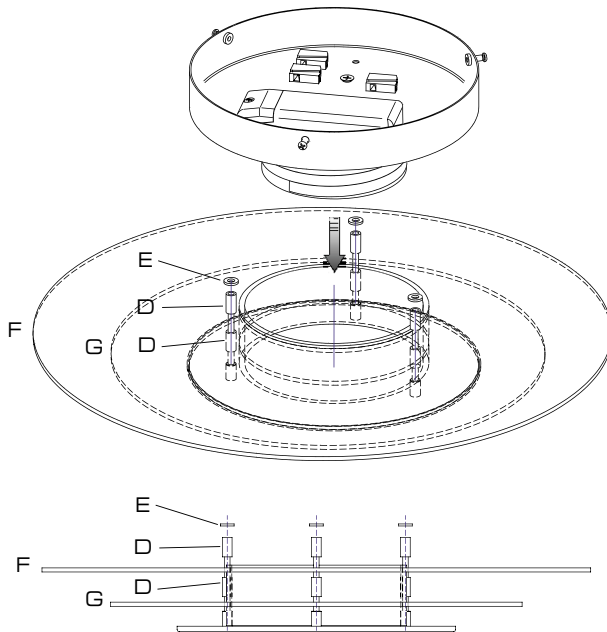

## Datos Técnicos

Luminaria fija de superficie.

Corriente de entrada AC 220V-240V 50-60Hz.

Lampara LED intergrada potencia 23,4W. 2300 lm.

Temp. de color 2700K. Ra. 80 EEL: A

## Technical Data

Recessed fixed luminaire.

Input current AC 220V-240V 50- 60Hz.

Integrated LED lamp. Power 23,4W. 2300 lm.

Color temp. of light 2700 K. Ra 80 EEL: A

Desenroscar A y C  
Unscrew A and C

1

Quitar separadores D y E  
Remove separators D and E

2

Insertar pantallas G y F entre separadores D y E  
Insert shades G and F between separators D and E

3

Atornillar C  
Screw C

4

Atornillar A  
Screw A

5