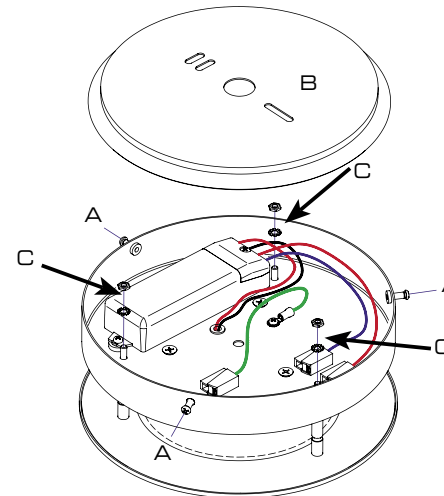

## Datos Técnicos

Luminaria fija de superficie.

Corriente de entrada AC 220V-240V 50-60Hz.

Lampara LED intergrada potencia 23,4W. 2300 lm.

Temp. de color 2700K. Ra. 80 EEL: A

## Technical Data

Recessed fixed luminaire.

Input current AC 220V-240V 50- 60Hz.

Integrated LED lamp. Power 23,4W. 2300 lm.

Color temp. of light 2700 K. Ra 80 EEL: A

Desenroscar A y C  
Unscrew A and C

1

Quitar separadores D y E  
Remove separators D and E

2

Insertar pantallas G y F entre separadores D y E  
Insert shades G and F between separators D and E

3

Atornillar C  
Screw C

4

Atornillar A  
Screw A

5