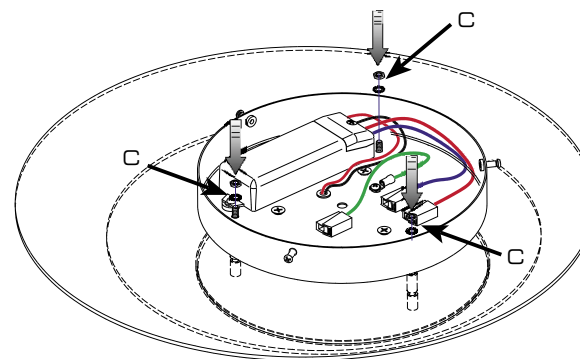

## Datos Técnicos

Luminaria fija de superficie.

Corriente de entrada AC 220V-240V 50-60Hz.

Lampara LED intergrada potencia 23,4W. 2300 lm.

Temp. de color 2700K. Ra. 80 EEL: A

## Technical Data

Recessed fixed luminaire.

Input current AC 220V-240V 50- 60Hz.

Integrated LED lamp. Power 23,4W. 2300 lm.

Color temp. of light 2700 K. Ra 80 EEL: A

Desenroscar A y C  
Unscrew A and C

1

Quitar separadores D y E  
Remove separators D and E

2

Insertar pantallas G y F entre separadores D y E  
Insert shades G and F between separators D and E

3

Atornillar C  
Screw C

4

Atornillar A  
Screw A

5