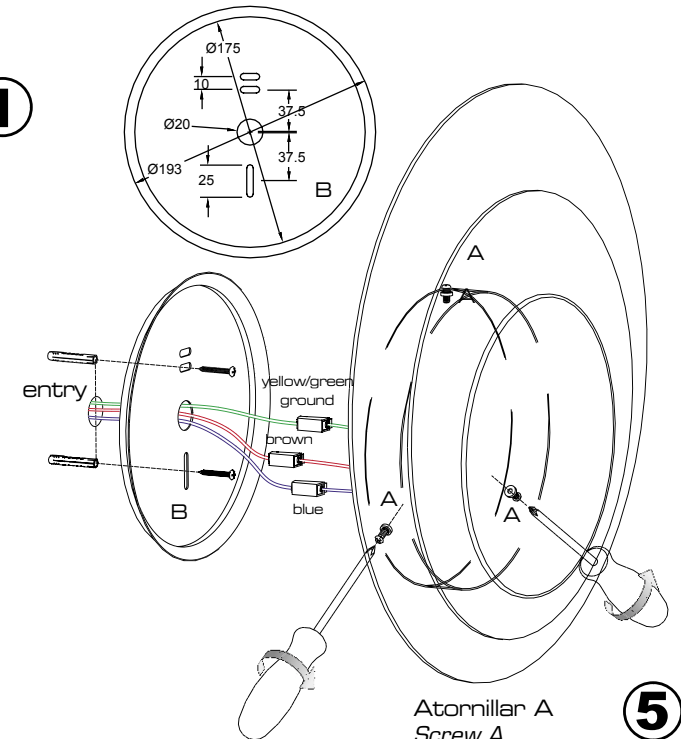

## Datos Técnicos

Luminaria fija de superficie.

Corriente de entrada AC 220V-240V 50-60Hz.

Lampara LED intergrada potencia 23,4W. 2300 lm.

Temp. de color 2700K. Ra. 80 EEL: A

## Technical Data

Recessed fixed luminaire.

Input current AC 220V-240V 50- 60Hz.

Integrated LED lamp. Power 23,4W. 2300 lm.

Color temp. of light 2700 K. Ra 80 EEL: A

Desenroscar A y C  
Unscrew A and C

1

Quitar separadores D y E  
Remove separators D and E

2

Insertar pantallas G y F entre separadores D y E  
Insert shades G and F between separators D and E

3

Atornillar C  
Screw C

4

Atornillar A  
Screw A

5