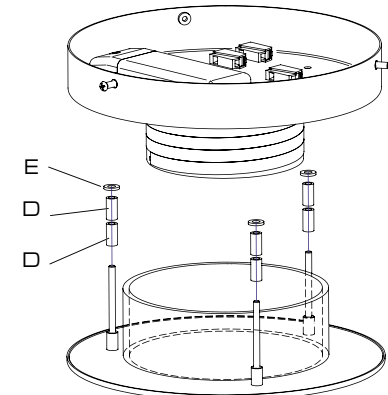

## Technical Data

Recessed fixed luminaire.

Input current AC 220V-240V 50- 60Hz.

Integrated LED lamp. Power 23,4W. 2300 lm.

Color temp. of light 2700 K. Ra 80 EEL: A

Desenroscar A y C  
Unscrew A and C

1

Quitar separadores D y E  
Remove separators D and E

2

Insertar pantallas G y F entre separadores D y E  
Insert shades G and F between separators D and E

3

Atornillar C  
Screw C

4

Atornillar A  
Screw A

5