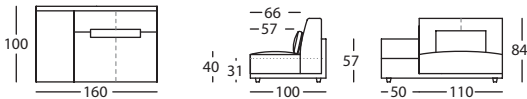

MODULO MESA 160 IZDO ALTO 84
MODULE TABLE 160 LEFT HIGH 84
MODULE TABLE 160 GAUCHE HAUT 84 **256.121.SJ.K.I**