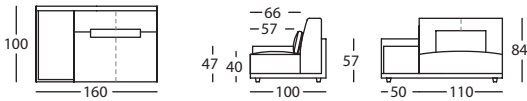

MODULO 160 BRAZO BAJO 50 IZDO ALTO 84
MODULE 160 LOW LEFT ARM 50 HIGH 84
MODULE 160 BRAS BAS GAUCHE 50 HAUT 84 **256.122.SJ.J.I**