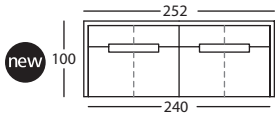

SOFA 252 BRAZO ESTRECHO ALTO 74 2 ALMOHADAS
SOFA 252 NARROW ARM HIGH 74 2 CUSHIONS
CANAPE 252 BRAS ETROIT HAUT 74 2 COUSSINS

256.11.Z2H.A72