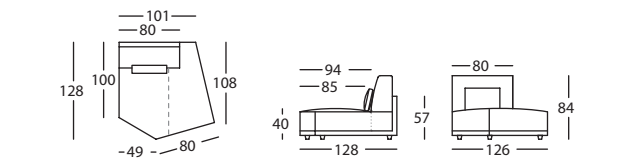

HAPPEN by Rafa García, 2010

SANCAL

MODULO TERMINAL 126 DCHO ALTO 84
RIGHT TERMINAL MODULE 126 HIGH 84
MODULE TERMINAL 126 DROIT HAUT 84

256.17.NJ.D