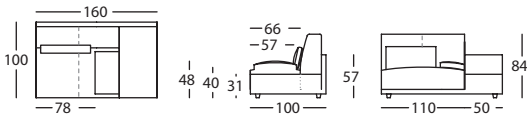

MODULO MESA 160 C/ALM BR DCHO ALTO 84
MODULE TABLE 160 WITH RIGHT ARMREST HIGH 84
MODULE TABLE 160 AVEC REPOSE BRAS DROIT HAUT 84 **256.121.SJ.KH.D**