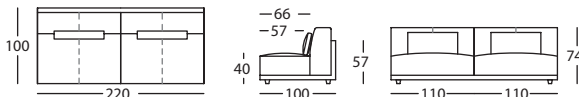

MODULO 220 ALTO 74
MODULE 220 HIGH 74
MODULE 220 HAUT 74 **256.121.YH**