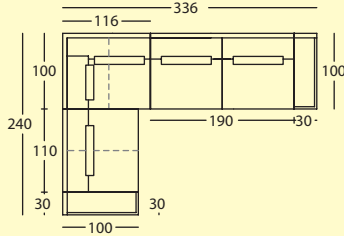

HAPPEN by Rafa García, 2010

UD.	DESCRIPCIÓN / DESCRIPTION / DESCRIPTION	REF.	
		ALTO / HIGH / HAUT	
		74cm	84cm

Comp. 5

1	BRAZO ANCHO IZDO WIDE LEFT ARM BRAS LARGE GAUCHE	256.131.I	256.131.I
1	MODULO 110 MODULE 110 MODULE 110	256.121.MH	256.121.MJ
1	ANGULO 116 IZDO LEFT STRAIGHT CORNER 116 ANGLE 116 GAUCHE	256.16.MH.I	256.16.MJ.I
1	MODULO 190 SIMETRICO MODULE 190 SYMMETRIC MODULE 190 SYMÉTRIQUE	256.121.VH.A7	256.121.VJ.A7
1	BRAZO ANCHO DCHO WIDE RIGHT ARM BRAS LARGE DROIT	256.131.D	256.131.D