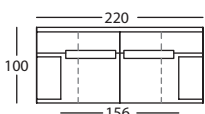

SOFA 220 CON ALMOHADA BRAZO ALTO 84
SOFA 220 WITH ARMREST HIGH 84
CANAPE 220 AVEC REPOSE BRAS HAUT 84

256.11.YJ.H