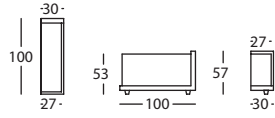

HAPPEN by Rafa García, 2010

SANCAL

BRAZO ANCHO DCHO
WIDE RIGHT ARM
BRAS LARGE DROIT **256.131.D**