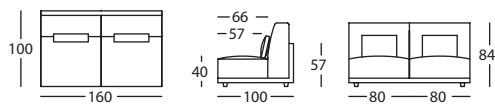

MODULO 160 ALTO 84
MODULE 160 HIGH 84
MODULE 160 HAUT 84 **256.121.SJ**