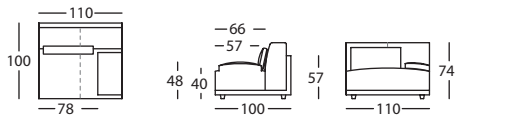

MODULO DOBLE FONDO 196 BRAZO ESTRECHO IZDO ALTO 74
MODULE 196 DOUBLE DEPTH NARROW LEFT ARM HIGH 74
MODULE DOUBLE PROFONDEUR 196 BRAS ETROIT GAUCHE HAUT 74 **256.122.VH.2Q.I**

MODULO 110 CON ALMOHADA BRAZO DCHO ALTO 74
MODULE 110 WITH RIGHT ARMREST HIGH 74
MODULE 110 AVEC REPOSE BRAS DROIT HAUT 74 **256.121.MH.H.D**