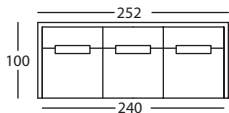

SOFA 252 BRAZO ESTRECHO ALTO 74
SOFA 252 NARROW ARM HIGH 74
CANAPE 252 BRAS ETROIT HAUT 74

256.11.Z2H.2