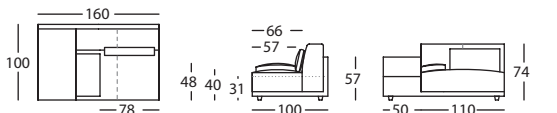

MODULO MESA 160 C/ALM BR IZDO ALTO 74
MODULE TABLE 160 WITH LEFT ARMREST HIGH 74
MODULE TABLE 160 AVEC REPOSE BRAS GAUCHE HAUT 74 **256.121.SH.KH.I**

TAPA CRISTAL 88X45
GLASS TOP 88X45
PLATEAU VERRE 88X45 **256.32.EJ.L**