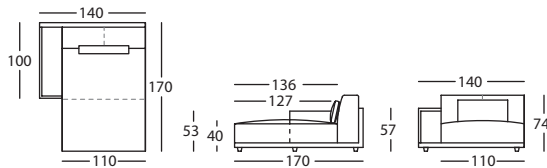

CHAISE LONGUE 140X170 BRAZO ANCHO IZDO ALTO 74
CHAISE LONGUE 140X170 WIDE LEFT ARM HIGH 74
CHAISE LONGUE 140X170 BRAS LARGE GAUCHE HAUT 74 **256.142.QTH.1.I**