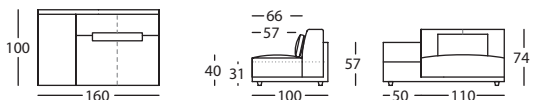

MODULO MESA 160 IZDO ALTO 74
MODULE TABLE 160 LEFT HIGH 74
MODULE TABLE 160 GAUCHE HAUT 74 **256.121.SH.K.I**