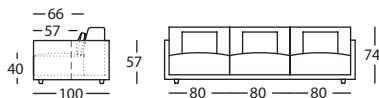

SOFA 252 BRAZO ESTRECHO ALTO 74
SOFA 252 NARROW ARM HIGH 74
CANAPE 252 BRAS ETROIT HAUT 74

256.11.Z2H.2