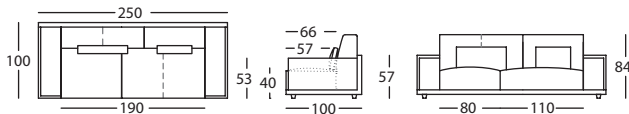

HAPPEN by Rafa García, 2010

SANCAL

SILLON 140 BRAZO ANCHO ALTO 84
ARMCHAIR 140 WIDE ARM HIGH 84
FAUTEUIL 140 BRAS LARGE HAUT 84

256.11.QJ.1

SOFA 220 BRAZO ANCHO ALTO 84
SOFA 220 WIDE ARM HIGH 84
CANAPE 220 BRAS LARGE HAUT 84

256.11.YJ.1

SOFA 250 BRAZO ANCHO ALTO 84
SOFA 250 WIDE ARM HIGH 84
CANAPE 250 BRAS LARGE HAUT 84

256.11.Z2J.1

SOFA 250 BR ANCHO ALTO 84 SIMETRICO
SOFA 250 WIDE ARM HIGH 84 SYMMETRIC
CANAPE 250 BRAS LARGE HAUT 84 SYMÉTRIQUE