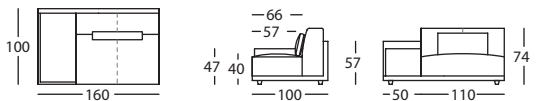

MODULO 160 BRAZO BAJO 50 IZDO ALTO 74
MODULE 160 LOW LEFT ARM 50 HIGH 74
MODULE 160 BRAS BAS GAUCHE 50 HAUT 74 **256.122.SH.J.I**