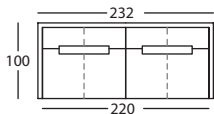

SOFA 232 BRAZO ESTRECHO ALTO 74
SOFA 232 NARROW ARM HIGH 74
CANAPE 232 BRAS ETROIT HAUT 74

256.11.ZH.2