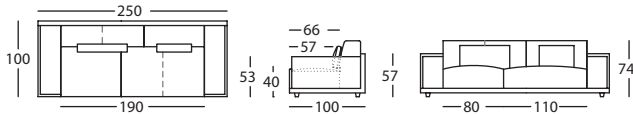

SANCAL

SILLON 140 BRAZO ANCHO ALTO 74
ARMCHAIR 140 WIDE ARM HIGH 74
FAUTEUIL 140 BRAS LARGE HAUT 74

256.11.QH.1

SOFA 220 BRAZO ANCHO ALTO 74
SOFA 220 WIDE ARM HIGH 74
CANAPE 220 BRAS LARGE HAUT 74

256.11.YH.1