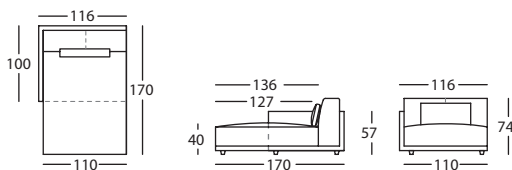

CHAISE LONGUE 116X170 BRAZO ESTRECHO IZDO ALTO 74
CHAISE LONGUE 116X170 NARROW LEFT ARM HIGH 74
CHAISE LONGUE 116X170 BRAS ETROIT GAUCHE HAUT 74 **256.142.MTH.2.I**