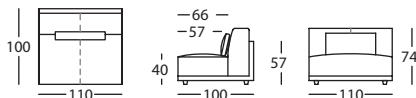

MODULO 110 ALTO 74
MODULE 110 HIGH 74
MODULE 110 HAUT 74 **256.121.MH**