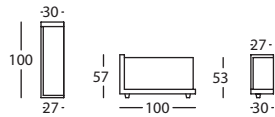

BRAZO ANCHO IZDO
WIDE LEFT ARM
BRAS LARGE GAUCHE **256.131.I**