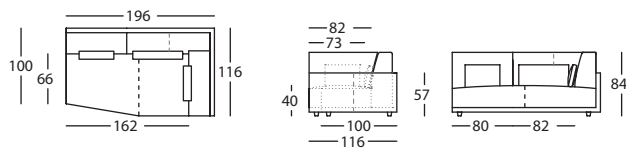

ANGULO DOBLE FONDO 196 DCHO ALTO 84
RIGHT STRAIGHT CORNER 196 DOUBLE DEPTH HIGH 84
ANGLE DOUBLE PROFONDEUR 196 DROIT HAUT 84

256.16.VJ.Q.D