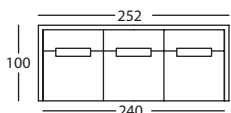

HAPPEN by Rafa García, 2010

SANCAL

SILLON 92 BRAZO ESTRECHO ALTO 84
ARMCHAIR 92 NARROW ARM HIGH 84
FAUTEUIL 92 BRAS ETROIT HAUT 84

256.11.KJ.2

SILLON 122 BRAZO ESTRECHO ALTO 84
ARMCHAIR 122 NARROW ARM HIGH 84
FAUTEUIL 122 BRAS ETROIT HAUT 84

256.11.NJ.2

SOFA 172 BRAZO ESTRECHO ALTO 84
SOFA 172 NARROW ARM HIGH 84
CANAPE 172 BRAS ETROIT HAUT 84

256.11.TJ.2

SOFA 202 BRAZO ESTRECHO ALTO 84
SOFA 202 NARROW ARM HIGH 84
CANAPE 202 BRAS ETROIT HAUT 84

256.11.WJ.2

new

SOFA 202 BRAZO ESTRECHO ALTO 84 SIMETRICO
SOFA 202 NARROW ARM HIGH 84 SYMMETRIC
CANAPE 202 BRAS ETROIT HAUT 84 SYMÉTRIQUE

256.11.WJ.A72

SOFA 232 BRAZO ESTRECHO ALTO 84
SOFA 232 NARROW ARM HIGH 84
CANAPE 232 BRAS ETROIT HAUT 84

256.11.ZJ.2

SOFA 252 BRAZO ESTRECHO ALTO 84
SOFA 252 NARROW ARM HIGH 84
CANAPE 252 BRAS ETROIT HAUT 84

256.11.Z2J.2

new

SOFA 252 BRAZO ESTRECHO ALTO 84 2 ALMOHADAS
SOFA 252 NARROW ARM HIGH 84 2 CUSHIONS
CANAPE 252 BRAS ETROIT HAUT 84 2 COUSSINS

256.11.Z2J.A72

SOFA 220 CON ALMOHADA BRAZO ALTO 84
SOFA 220 WITH ARMREST HIGH 84
CANAPE 220 AVEC REPOSE BRAS HAUT 84

256.11.YJ.H