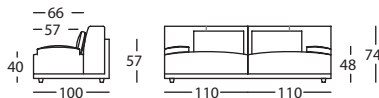

SOFA 220 CON ALMOHADA BRAZO ALTO 74
SOFA 220 WITH ARMREST HIGH 74
CANAPE 220 AVEC REPOSE BRAS HAUT 74

256.11.YH.H