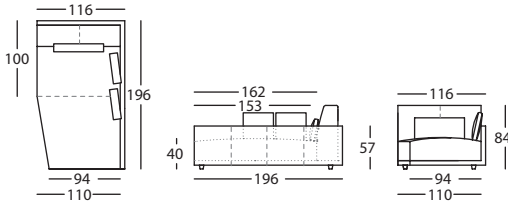

HAPPEN by Rafa García, 2010

SANCAL

CHAISE LONGUE 116X196 BRAZO ESTRECHO DCHO ALTO 84
CHAISE LONGUE 116X196 NARROW RIGHT ARM HIGH 84
CHAISE LONGUE 116X196 BRAS ETROIT DROIT HAUT 84 **256.142.MVJ.2.D**