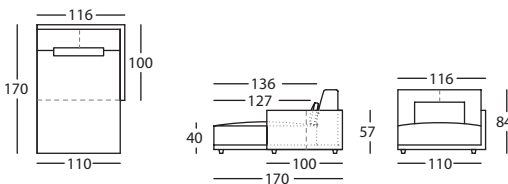

CHAISE LONGUE 116X170 BRAZO ESTRECHO DCHO ALTO 84
CHAISE LONGUE 116X170 NARROW RIGHT ARM HIGH 84
CHAISE LONGUE 116X170 BRAS ETROIT DROIT HAUT 84 **256.142.MTJ.2.D**