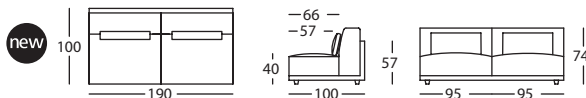

MODULO 190 ALTO 74 SIMETRICO
MODULE 190 HIGH 74 SYMMETRIC
MODULE 190 HAUT 74 SYMÉTRIQUE **256.121.VH.A7**