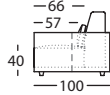

HAPPEN by Rafa García, 2010

SANCAL

SILLON 92 BRAZO ESTRECHO ALTO 84
ARMCHAIR 92 NARROW ARM HIGH 84
FAUTEUIL 92 BRAS ETROIT HAUT 84

256.11.KJ.2