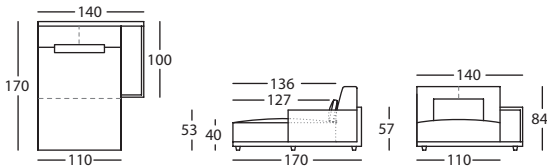

HAPPEN by Rafa García, 2010

SANCAL

CHAISE LONGUE 116X196 BRAZO ESTRECHO DCHO ALTO 84
CHAISE LONGUE 116X196 NARROW RIGHT ARM HIGH 84
CHAISE LONGUE 116X196 BRAS ETROIT DROIT HAUT 84 **256.142.MVJ.2.D**

CHAISE LONGUE 116X196 BRAZO ESTRECHO IZDO ALTO 84
CHAISE LONGUE 116X196 NARROW LEFT ARM HIGH 84
CHAISE LONGUE 116X196 BRAS ETROIT GAUCHE HAUT 84 **256.142.MVJ.2.I**