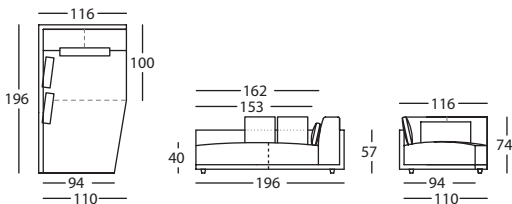

CHAISE LONGUE 116X196 BRAZO ESTRECHO IZDO ALTO 74
CHAISE LONGUE 116X196 NARROW LEFT ARM HIGH 74
CHAISE LONGUE 116X196 BRAS ETROIT GAUCHE HAUT 74 **256.142.MVH.2.I**