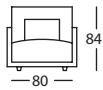

HAPPEN by Rafa García, 2010

SANCAL

SILLON 92 BRAZO ESTRECHO ALTO 84
ARMCHAIR 92 NARROW ARM HIGH 84
FAUTEUIL 92 BRAS ETROIT HAUT 84

256.11.KJ.2