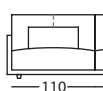

SOFA 232 BRAZO ESTRECHO ALTO 84
SOFA 232 NARROW ARM HIGH 84
CANAPE 232 BRAS ETROIT HAUT 84

256.11.ZJ.2