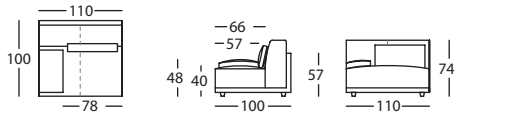

MODULO DOBLE FONDO 196 BRAZO ESTRECHO IZDO ALTO 74
MODULE 196 DOUBLE DEPTH NARROW LEFT ARM HIGH 74
MODULE DOUBLE PROFONDEUR 196 BRAS ETROIT GAUCHE HAUT 74 **256.122.VH.2Q.I**

MODULO 110 CON ALMOHADA BRAZO DCHO ALTO 74
MODULE 110 WITH RIGHT ARMREST HIGH 74
MODULE 110 AVEC REPOSE BRAS DROIT HAUT 74 **256.121.MH.H.D**