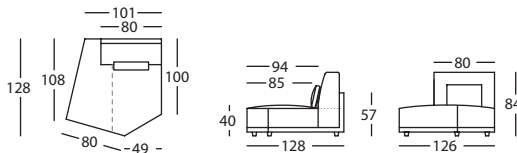

MODULO TERMINAL 126 IZDO ALTO 84
LEFT TERMINAL MODULE 126 HIGH 84
MODULE TERMINAL 126 GAUCHE HAUT 84

256.17.NJ.I