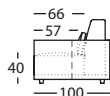

SOFA 232 BRAZO ESTRECHO ALTO 84
SOFA 232 NARROW ARM HIGH 84
CANAPE 232 BRAS ETROIT HAUT 84

256.11.ZJ.2