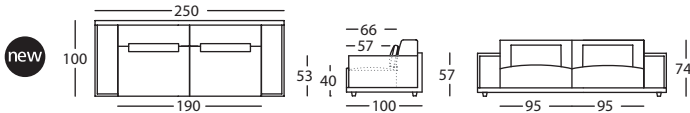

SOFA 250 BR ANCHO ALTO 74 SIMETRICO
SOFA 250 WIDE ARM HIGH 74 SYMMETRIC
CANAPE 250 BRAS LARGE HAUT 74 SYMÉTRIQUE

256.11.Z2H.A71