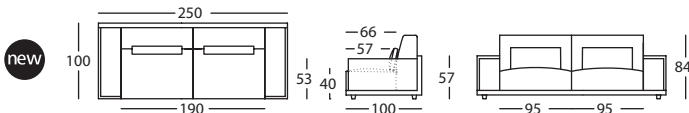

256.11.YJ.1

SOFA 250 BRAZO ANCHO ALTO 84
SOFA 250 WIDE ARM HIGH 84
CANAPE 250 BRAS LARGE HAUT 84

256.11.Z2J.1

SOFA 250 BR ANCHO ALTO 84 SIMETRICO
SOFA 250 WIDE ARM HIGH 84 SYMMETRIC
CANAPE 250 BRAS LARGE HAUT 84 SYMÉTRIQUE