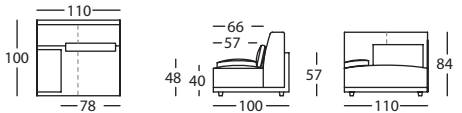

MODULO 110 CON ALMOHADA BRAZO IZDO ALTO 84
MODULE 110 WITH LEFT ARMREST HIGH 84
MODULE 110 AVEC REPOSE BRAS GAUCHE HAUT 84 **256.121.MJ.H.I**