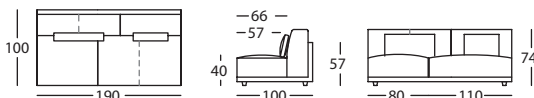

MODULO 190 ALTO 74
MODULE 190 HIGH 74
MODULE 190 HAUT 74 **256.121.VH**