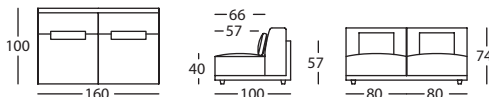

MODULO 160 ALTO 74
MODULE 160 HIGH 74
MODULE 160 HAUT 74 **256.121.SH**