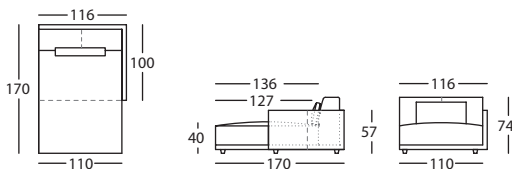

CHAISE LONGUE 116X170 BRAZO ESTRECHO DCHO ALTO 74
CHAISE LONGUE 116X170 NARROW RIGHT ARM HIGH 74
CHAISE LONGUE 116X170 BRAS ETROIT DROIT HAUT 74 **256.142.MTH.2.D**