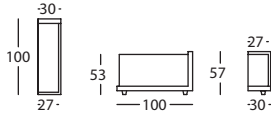

256.11.YH.H

HAPPEN by Rafa García, 2010

SANCAL

BRAZO ANCHO DCHO
WIDE RIGHT ARM
BRAS LARGE DROIT **256.131.D**

BRAZO ANCHO IZDO
WIDE LEFT ARM
BRAS LARGE GAUCHE **256.131.I**

BRAZO ESTRECHO DCHO
NARROW RIGHT ARM
BRAS ETROIT DROIT **256.132.D**