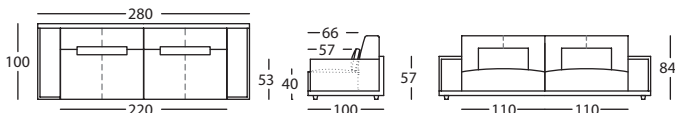

SOFA 250 BR ANCHO ALTO 84 SIMETRICO
SOFA 250 WIDE ARM HIGH 84 SYMMETRIC
CANAPE 250 BRAS LARGE HAUT 84 SYMÉTRIQUE

SOFA 280 BRAZO ANCHO ALTO 84
SOFA 280 WIDE ARM HIGH 84
CANAPE 280 BRAS LARGE HAUT 84

256.11.Z5J.1