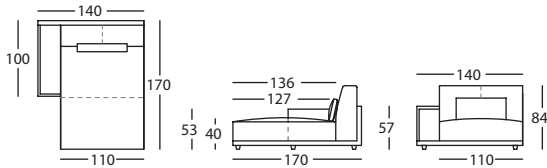

CHAISE LONGUE 140X170 BRAZO ANCHO IZDO ALTO 84
CHAISE LONGUE 140X170 WIDE LEFT ARM HIGH 84
CHAISE LONGUE 140X170 BRAS LARGE GAUCHE HAUT 84 **256.142.QTJ.1.I**