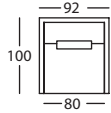

HAPPEN by Rafa García, 2010

SANCAL

SILLON 92 BRAZO ESTRECHO ALTO 84
ARMCHAIR 92 NARROW ARM HIGH 84
FAUTEUIL 92 BRAS ETROIT HAUT 84

256.11.KJ.2