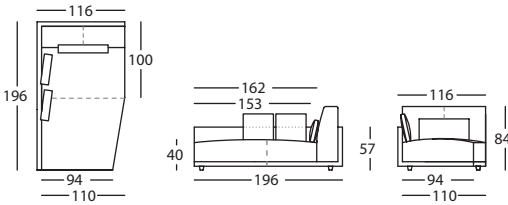

CHAISE LONGUE 116X196 BRAZO ESTRECHO IZDO ALTO 84
CHAISE LONGUE 116X196 NARROW LEFT ARM HIGH 84
CHAISE LONGUE 116X196 BRAS ETROIT GAUCHE HAUT 84 **256.142.MVJ.2.I**