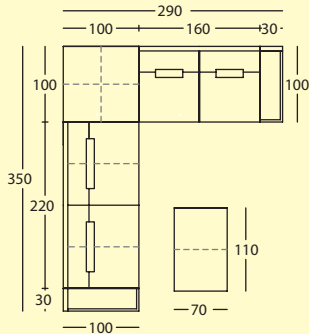

Comp. 6

1	BRAZO ANCHO IZDO WIDE LEFT ARM BRAS LARGE GAUCHE	256.131.I	256.131.I
1	MODULO 220 MODULE 220 MODULE 220	256.121.YH	256.121.YJ
1	PUF 100X100 POUF 100X100 POUF 100X100	256.151.LL	256.151.LL
1	MODULO 160 MODULE 160 MODULE 160	256.121.SH	256.121.SJ
1	BRAZO ANCHO DCHO WIDE RIGHT ARM BRAS LARGE DROIT	256.131.D	256.131.D
1	PUF 110X70 POUF 110X70 POUF 110X70	256.151.MH	256.151.MH