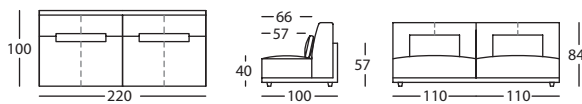

MODULO 220 ALTO 84
MODULE 220 HIGH 84
MODULE 220 HAUT 84 **256.121.YJ**