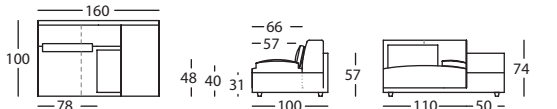

MODULO MESA 160 C/ALM BR DCHO ALTO 74
MODULE TABLE 160 WITH RIGHT ARMREST HIGH 74
MODULE TABLE 160 AVEC REPOSE BRAS DROIT HAUT 74 **256.121.SH.KH.D**