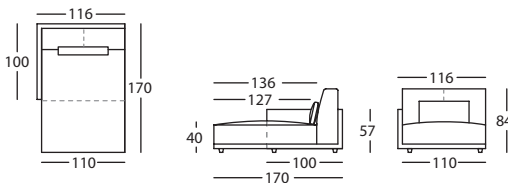

CHAISE LONGUE 116X170 BRAZO ESTRECHO IZDO ALTO 84
CHAISE LONGUE 116X170 NARROW LEFT ARM HIGH 84
CHAISE LONGUE 116X170 BRAS ETROIT GAUCHE HAUT 84 **256.142.MTJ.2.I**