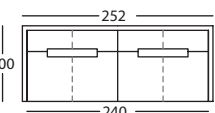

SOFA 252 BRAZO ESTRECHO ALTO 84
SOFA 252 NARROW ARM HIGH 84
CANAPE 252 BRAS ETROIT HAUT 84

256.11.Z2J.2

new

SOFA 252 BRAZO ESTRECHO ALTO 84 2 ALMOHADAS
SOFA 252 NARROW ARM HIGH 84 2 CUSHIONS
CANAPE 252 BRAS ETROIT HAUT 84 2 COUSSINS

256.11.Z2J.A72