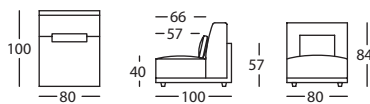

MODULO 80 ALTO 84
MODULE 80 HIGH 84
MODULE 80 HAUT 84 **256.121.JJ**