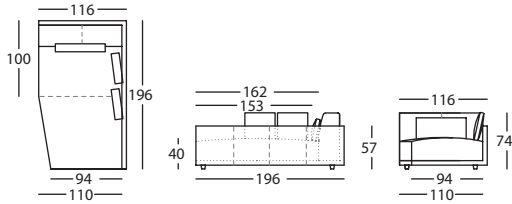

HAPPEN by Rafa García, 2010

SANCAL

CHAISE LONGUE 116X196 BRAZO ESTRECHO DCHO ALTO 74
CHAISE LONGUE 116X196 NARROW RIGHT ARM HIGH 74
CHAISE LONGUE 116X196 BRAS ETROIT DROIT HAUT 74 **256.142.MVH.2.D**