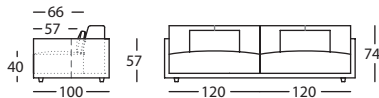

SOFA 252 BRAZO ESTRECHO ALTO 74 2 ALMOHADAS
SOFA 252 NARROW ARM HIGH 74 2 CUSHIONS
CANAPE 252 BRAS ETROIT HAUT 74 2 COUSSINS

256.11.Z2H.A72