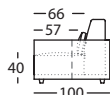

HAPPEN by Rafa García, 2010

SANCAL

SILLON 92 BRAZO ESTRECHO ALTO 84
ARMCHAIR 92 NARROW ARM HIGH 84
FAUTEUIL 92 BRAS ETROIT HAUT 84

256.11.KJ.2

SILLON 122 BRAZO ESTRECHO ALTO 84
ARMCHAIR 122 NARROW ARM HIGH 84
FAUTEUIL 122 BRAS ETROIT HAUT 84

256.11.NJ.2

SOFA 172 BRAZO ESTRECHO ALTO 84
SOFA 172 NARROW ARM HIGH 84
CANAPE 172 BRAS ETROIT HAUT 84

256.11.TJ.2

SOFA 202 BRAZO ESTRECHO ALTO 84
SOFA 202 NARROW ARM HIGH 84
CANAPE 202 BRAS ETROIT HAUT 84

256.11.WJ.2

new

SOFA 202 BRAZO ESTRECHO ALTO 84 SIMETRICO
SOFA 202 NARROW ARM HIGH 84 SYMMETRIC
CANAPE 202 BRAS ETROIT HAUT 84 SYMÉTRIQUE

256.11.WJ.A72

SOFA 232 BRAZO ESTRECHO ALTO 84
SOFA 232 NARROW ARM HIGH 84
CANAPE 232 BRAS ETROIT HAUT 84

256.11.ZJ.2

SOFA 252 BRAZO ESTRECHO ALTO 84
SOFA 252 NARROW ARM HIGH 84
CANAPE 252 BRAS ETROIT HAUT 84

256.11.Z2J.2

new

SOFA 252 BRAZO ESTRECHO ALTO 84 2 ALMOHADAS
SOFA 252 NARROW ARM HIGH 84 2 CUSHIONS
CANAPE 252 BRAS ETROIT HAUT 84 2 COUSSINS

256.11.Z2J.A72

SOFA 220 CON ALMOHADA BRAZO ALTO 84
SOFA 220 WITH ARMREST HIGH 84
CANAPE 220 AVEC REPOSE BRAS HAUT 84

256.11.YJ.H