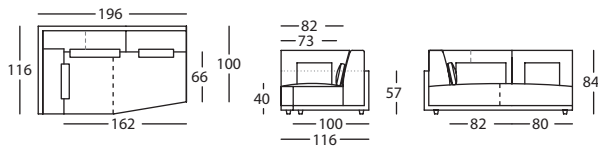

ANGULO DOBLE FONDO 196 IZDO ALTO 84
LEFT STRAIGHT CORNER 196 DOUBLE DEPTH HIGH 84
ANGLE DOUBLE PROFONDEUR 196 GAUCHE HAUT 84

256.16.VJ.Q.I