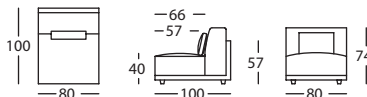

MODULO 80 ALTO 74
MODULE 80 HIGH 74
MODULE 80 HAUT 74 **256.121.JH**