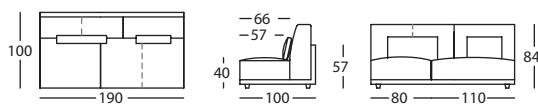

MODULO 190 ALTO 84
MODULE 190 HIGH 84
MODULE 190 HAUT 84 **256.121.VJ**