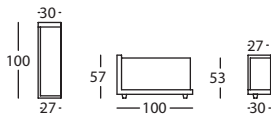

256.11.YH.H

HAPPEN by Rafa García, 2010

SANCAL

BRAZO ANCHO DCHO
WIDE RIGHT ARM
BRAS LARGE DROIT **256.131.D**

BRAZO ANCHO IZDO
WIDE LEFT ARM
BRAS LARGE GAUCHE **256.131.I**

BRAZO ESTRECHO DCHO
NARROW RIGHT ARM
BRAS ETROIT DROIT **256.132.D**