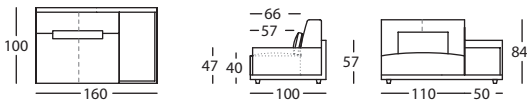

MODULO 160 BRAZO BAJO 50 DCHO ALTO 84
MODULE 160 LOW RIGHT ARM 50 HIGH 84
MODULE 160 BRAS BAS DROIT 50 HAUT 84 **256.122.SJ.J.D**