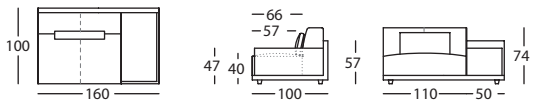

MODULO 160 BRAZO BAJO 50 DCHO ALTO 74
MODULE 160 LOW RIGHT ARM 50 HIGH 74
MODULE 160 BRAS BAS DROIT 50 HAUT 74 **256.122.SH.J.D**