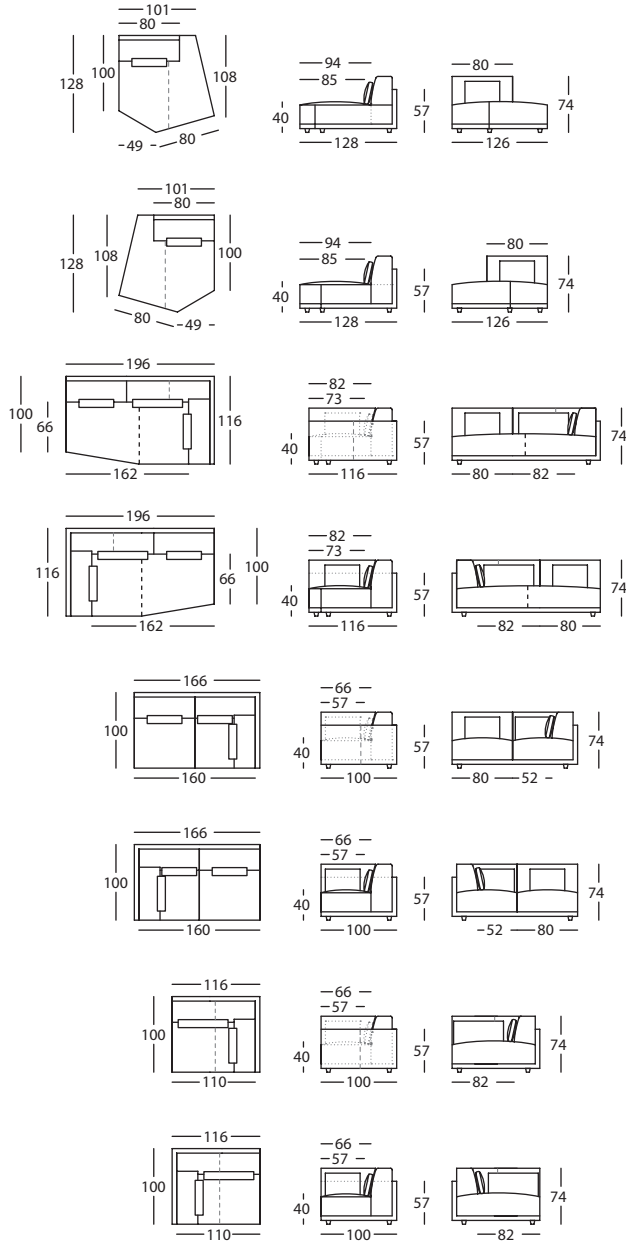

HAPPEN by Rafa García, 2010

SANCAL

MODULO TERMINAL 126 DCHO ALTO 74
RIGHT TERMINAL MODULE 126 HIGH 74
MODULE TERMINAL 126 DROIT HAUT 74 **256.17.NH.D**

MODULO TERMINAL 126 IZDO ALTO 74
LEFT TERMINAL MODULE 126 HIGH 74
MODULE TERMINAL 126 GAUCHE HAUT 74 **256.17.NH.I**

ANGULO DOBLE FONDO 196 DCHO ALTO 74
RIGHT STRAIGHT CORNER 196 DOUBLE DEPTH HIGH 74
ANGLE DOUBLE PROFONDEUR 196 DROIT HAUT 74 **256.16.VH.Q.D**

ANGULO DOBLE FONDO 196 IZDO ALTO 74
LEFT STRAIGHT CORNER 196 DOUBLE DEPTH HIGH 74
ANGLE DOUBLE PROFONDEUR 196 GAUCHE HAUT 74 **256.16.VH.Q.I**

ANGULO 166 DCHO ALTO 74
RIGHT STRAIGHT CORNER 166 HIGH 74
ANGLE 166 DROIT HAUT 74 **256.16.SH.D**

ANGULO 166 IZDO ALTO 74
LEFT STRAIGHT CORNER 166 HIGH 74
ANGLE 166 GAUCHE HAUT 74 **256.16.SH.I**

ANGULO 116 DCHO ALTO 74
RIGHT STRAIGHT CORNER 116 HIGH 74
ANGLE 116 DROIT HAUT 74 **256.16.MH.D**

ANGULO 116 IZDO ALTO 74
LEFT STRAIGHT CORNER 116 HIGH 74
ANGLE 116 GAUCHE HAUT 74 **256.16.MH.I**