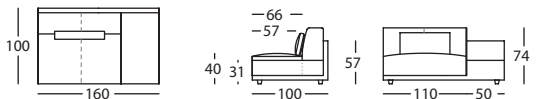

MODULO MESA 160 DCHO ALTO 74
MODULE TABLE 160 RIGHT HIGH 74
MODULE TABLE 160 DROIT HAUT 74 **256.121.SH.K.D**