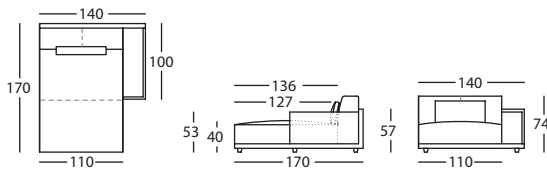

HAPPEN by Rafa García, 2010

SANCAL

CHAISE LONGUE 116X196 BRAZO ESTRECHO DCHO ALTO 74
CHAISE LONGUE 116X196 NARROW RIGHT ARM HIGH 74
CHAISE LONGUE 116X196 BRAS ETROIT DROIT HAUT 74 **256.142.MVH.2.D**

CHAISE LONGUE 116X196 BRAZO ESTRECHO IZDO ALTO 74
CHAISE LONGUE 116X196 NARROW LEFT ARM HIGH 74
CHAISE LONGUE 116X196 BRAS ETROIT GAUCHE HAUT 74 **256.142.MVH.2.I**