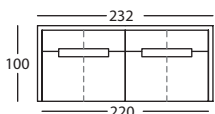

SOFA 232 BRAZO ESTRECHO ALTO 84
SOFA 232 NARROW ARM HIGH 84
CANAPE 232 BRAS ETROIT HAUT 84

256.11.ZJ.2