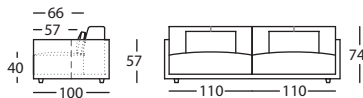

SOFA 232 BRAZO ESTRECHO ALTO 74
SOFA 232 NARROW ARM HIGH 74
CANAPE 232 BRAS ETROIT HAUT 74

256.11.ZH.2