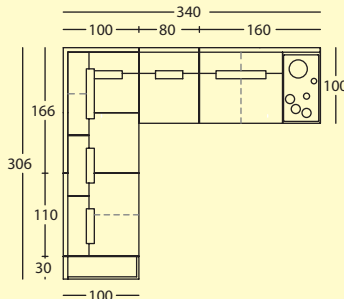

Comp. 7

1	BRAZO ANCHO IZDO WIDE LEFT ARM BRAS LARGE GAUCHE	256.131.I	256.131.I
1	MODULO 110 MODULE 110 MODULE 110	256.121.MH	256.121.MJ
1	ANGULO 166 DCHO RIGHT STRAIGHT CORNER 166 ANGLE 166 DROIT	256.16.SH.D	256.16.SJ.D
1	MODULO 80 MODULE 80 MODULE 80	256.121.JH	256.121.JJ
1	MODULO MESA 160 DCHO MODULE TABLE 160 RIGHT MODULE TABLE 160 DROIT	256.121.SH.K.D	256.121.SJ.K.D