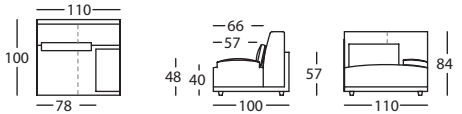

MODULO DOBLE FONDO 196 BRAZO ESTRECHO IZDO ALTO 84
MODULE 196 DOUBLE DEPTH NARROW LEFT ARM HIGH 84
MODULE DOUBLE PROFONDEUR 196 BRAS ETROIT GAUCHE HAUT 84 **256.122.VJ.2Q.I**

MODULO 110 CON ALMOHADA BRAZO DCHO ALTO 84
MODULE 110 WITH RIGHT ARMREST HIGH 84
MODULE 110 AVEC REPOSE BRAS DROIT HAUT 84 **256.121.MJ.H.D**