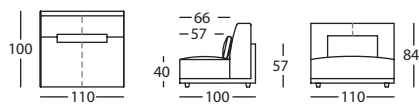

MODULO 110 ALTO 84
MODULE 110 HIGH 84
MODULE 110 HAUT 84 **256.121.MJ**