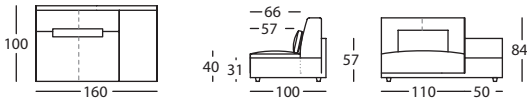

MODULO MESA 160 DCHO ALTO 84
MODULE TABLE 160 RIGHT HIGH 84
MODULE TABLE 160 DROIT HAUT 84 **256.121.SJ.K.D**