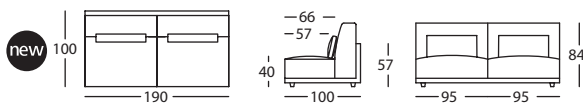

MODULO 190 ALTO 84 SIMETRICO
MODULE 190 HIGH 84 SYMMETRIC
MODULE 190 HAUT 84 SYMÉTRIQUE **256.121.VJ.A7**