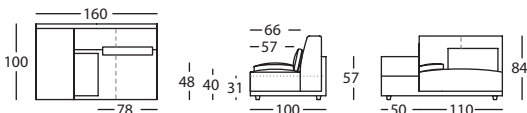

MODULO MESA 160 C/ALM BR IZDO ALTO 84
MODULE TABLE 160 WITH LEFT ARMREST HIGH 84
MODULE TABLE 160 AVEC REPOSE BRAS GAUCHE HAUT 84 **256.121.SJ.KH.I**

TAPA CRISTAL 88X45
GLASS TOP 88X45
PLATEAU VERRE 88X45 **256.32.EJ.L**