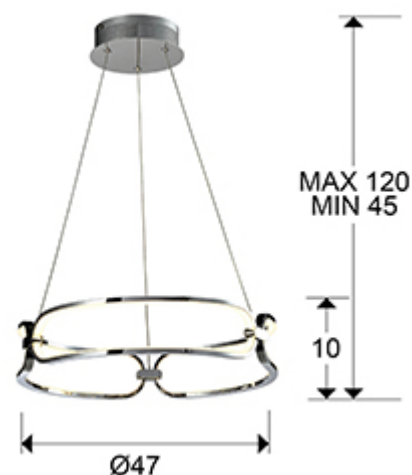

Colette

786645

Люстры

Подвесной светильник LED маленького размера, из алюминия с покрытием "хром". Силиконовые рассеиватели опалового цвета. С регулируемой высотой, 37W LED, 3330 Lm, 3000 K.

ОБЩАЯ ИНФОРМАЦИЯ

Каталог: i36 Iluminación
Страница: 3
Тип: Люстры
Коллекция: Colette

РАЗМЕРЫ

Размеры: Ø 47,0 ↑ 10,0 cm
Высота в собранном виде: 45,0/ максимальная 120,0 cm
Вес: 1,6 Kg

РАЗМЕРЫ УПАКОВКИ

Вес: 2,6 Kg
Объем: 0,0500m³
Размеры: ↔ 54,0 ↓ 17,0 ↗ 54,0 cm

ТЕХНИЧЕСКИЕ ХАРАКТЕРИСТИКИ

Класс электробезопасности: Class 1
максимальная мощность: 37W
Напряжение: 100/240 V
Частота сети: 50/60 Hz
Цветовая температура: 3.000 K
Средний срок службы: 20.000 h
Кэффициент мощности: >0.9
CRI: >80

ДОПОЛНИТЕЛЬНАЯ ИНФОРМАЦИЯ

Материал: Aluminium, silicone
Покрытие: Chromed, opal

786645

 Esta luminaria lleva lámparas LED incorporadas.
This luminaire contains built-in LED lamps.

Las lámparas de esta luminaria no son recambiables.
The lamps cannot be changed in the luminaire.