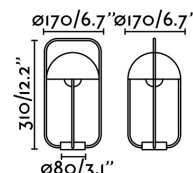

Características técnicas

Bombilla:	2700K 1st intensity < 87 lum, 2nd intensity ~ 87 lum , 3rd intensity ~ 124 lum
Incluye Bombilla:	Si
Transformador:	Driver
Incluye Transformador:	Si
Voltaje:	220-240V
IP:	20
Clase:	III
Material:	Metal
Diseñador:	NAHTRANG
Largo:	170 mm
Ancho:	150 mm
Alto:	310 mm
Peso:	2.10 kg
Volumen:	0.04858 m3