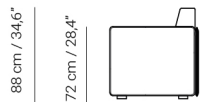

Variantes/ Variants -