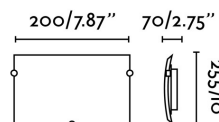

DIULA-1 Lámpara aplique níquel mate

Ref. 62987

Ilumina tu hogar con esta lámpara aplique de diseño moderno fabricada en metal y difusor de cristal translúcido.

Características técnicas

Bombilla:	1 x E27 60W
Incluye Bombilla:	No
Transformador:	
Incluye Transformador:	No
Voltaje:	100-240V
Frecuencia de funcionamiento:	
IP:	20
Clase:	I
Material:	Metal y pantalla cristal translúcido
Bombilla Recomendada:	17463
Descripción Bombilla Recomendada:	BOMBILLA ESTÁNDAR MATE LED E27 7W 2700K 800Lm
Largo:	200 mm
Ancho:	70 mm
Alto:	255 mm
Peso:	1.05 kg
Volumen:	0.00658 m3