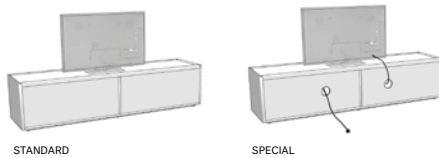

indoor

Team

4-door sideboard / aparador 4 puertas

Mario Ruiz, 2015/2021

T835

Furniture system made of solid wood from European oaks. Possibility to customize the top by using different upholstery. There are several options for the legs: solid wood base of 0.8" high and metallic legs of 4" or 8" high. The collection is also available in a lacquered version (MDF).

Sistema de mobiliario fabricado en madera maciza de roble europeo. Posibilidad de personalizar la tapa mediante el empleo de multiples tapizados. Existen varias opciones de patas: base de madera de 2 cm de altura y patas metálicas de 10 ó 20 cm de altura. La colección también está disponible en versión lacada (MDF).

2-drawer / 2 cajones
2-door / 2 puertas

Shipment details

Qty	1 sideboard (1 box)
Volume	0,69 m ³ / 24.5 ft ³
Gross weight	89 kg / 196 lb
Net weight	81 kg / 178.5 lb
Item dimensions - with base (width x depth x height)	180 x 47 x 61 cm 70.75" x 18.5" x 24"
height with low legs	69 cm / 27.25"
height with high legs	79 cm / 31"

All units are manufactured WITH NO STANDARD CABLE GROMMETS. If needed, please indicate the place and position before placing an order.

Todos los muebles contenedores SE SIRVEN SIN AGUJEROS PASACABLES. Indicar lugar y posición en caso de necesidad.