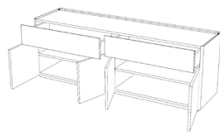

indoor

Team

4-door sideboard / aparador 4 puertas

Mario Ruiz, 2015/2021

T835

Furniture system made of solid wood from European oaks. Possibility to customize the top by using different upholstery. There are several options for the legs: solid wood base of 0.8" high and metallic legs of 4" or 8" high. The collection is also available in a lacquered version (MDF).

Sistema de mobiliario fabricado en madera maciza de roble europeo. Posibilidad de personalizar la tapa mediante el empleo de multiples tapizados. Existen varias opciones de patas: base de madera de 2 cm de altura y patas metálicas de 10 ó 20 cm de altura. La colección también está disponible en versión lacada (MDF).

2-drawer / 2 cajones
2-door / 2 puertas

Shipment details

Qty	1 sideboard (1 box)
Volume	0,69 m ³ / 24.5 ft ³
Gross weight	89 kg / 196 lb
Net weight	81 kg / 178.5 lb
Item dimensions - with base (width x depth x height)	180 x 47 x 61 cm 70.75" x 18.5" x 24"
height with low legs	69 cm / 27.25"
height with high legs	79 cm / 31"