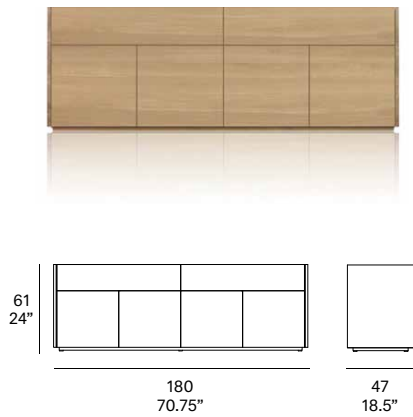

indoor

Team

4-door sideboard / aparador 4 puertas

Mario Ruiz, 2015/2021

T835

Furniture system made of solid wood from European oaks. Possibility to customize the top by using different upholstery. There are several options for the legs: solid wood base of 0.8" high and metallic legs of 4" or 8" high. The collection is also available in a lacquered version (MDF).

Sistema de mobiliario fabricado en madera maciza de roble europeo. Posibilidad de personalizar la tapa mediante el empleo de multiples tapizados. Existen varias opciones de patas: base de madera de 2 cm de altura y patas metálicas de 10 ó 20 cm de altura. La colección también está disponible en versión lacada (MDF).

2-drawer / 2 cajones
2-door / 2 puertas

Shipment details

Qty	1 sideboard (1 box)
Volume	0,69 m ³ / 24.5 ft ³
Gross weight	89 kg / 196 lb
Net weight	81 kg / 178.5 lb
Item dimensions - with base (width x depth x height)	180 x 47 x 61 cm 70.75" x 18.5" x 24"
height with low legs	69 cm / 27.25"
height with high legs	79 cm / 31"