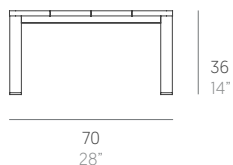

Bosc

Made Studio

Mesa baja 70x140. Coffee table 70x140

Medidas. Sizes

Altura. Height:
Tablero Dekton® 35 cm/14"
Tablero Iroko 36 cm/14"

Materiales. Materials

Aluminio termolacado.
Dekton®
Madera de Iroko.

Powder-coated aluminium.
Dekton®
Iroko wood.

Características. Characteristics

Estructura. Frame
PT00622
⚖ 17,2 Kg - 37.84 lbs with iroko top
⚖ 29,8 Kg - 65.56 lbs with Dekton® top

Caja. Box
1 ud/unit | 0,45 m³ - 15.89 ft³

Mantenimiento. Maintenance