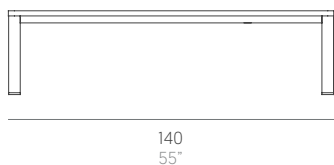

Bosc

Made Studio

Mesa baja 70x140. Coffee table 70x140

Medidas. Sizes

Altura. Height:
Tablero Dekton® 35 cm/14"
Tablero Iroko 36 cm/14"

Materiales. Materials

Aluminio termolacado.
Dekton®
Madera de Iroko.

Powder-coated aluminium.
Dekton®
Iroko wood.

Características. Characteristics

Estructura. Frame
PT00622
⚖ 17,2 Kg - 37.84 lbs with iroko top
⚖ 29,8 Kg - 65.56 lbs with Dekton® top

Caja. Box
1 ud/unit | 0,45 m³ - 15.89 ft³

Mantenimiento. Maintenance