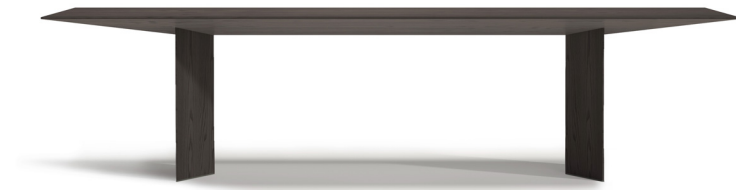

# Vértice

Mesa de comedor | Dining table

By Gabriel Teixidó

Código | Code

**A6150**

Medidas | Dimensions

(W) **300 cm / 118,11"**

(D) **100 cm / 39,37"**

(H) **75 cm / 29,53"**

Gabriel Teixidó ha impreso su huella personal en la mesa de comedor Vértice, una auténtica joya que logra una armoniosa fusión entre la sobriedad del diseño industrial y la calidez del fresno. Inspirada en las formas geométricas de los prismas, esta mesa se distingue por su diseño que trasciende las tendencias pasajeras y los alardes formales, ofreciendo una pieza con un estilo verdaderamente único y atemporal.

Diseñada para acoger de manera confortable de 8 a 10 comensales, la mesa Vértice no solo cumple con su función práctica a la perfección, sino que también evoca una sensación de comodidad y elegancia en cualquier ambiente en el que se encuentre. Además, la posibilidad de personalizar el acabado permite adaptarla de manera precisa a cualquier decoración y preferencias personales, convirtiéndola en el escenario ideal para disfrutar de momentos inolvidables en compañía de familiares y amigos.

Gabriel Teixidó has stamped his personal mark on the Vertice dining table, a real gem that achieves a harmonious fusion between the sobriety of industrial design and the warmth of ash wood. Inspired by the geometric shapes of prisms, this table is distinguished by a design that transcends passing trends, offering a piece with a truly unique and timeless style.