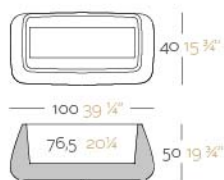

MOMA Low Pot
MOMA Maceta Low