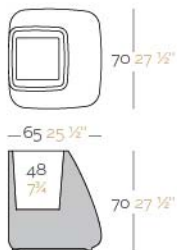

MOMA Table Medium
MOMA Mesa Medium