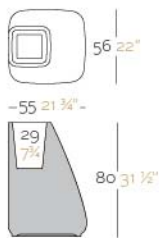

45005F

45005W

45005L

ReferenceX, for example 0000A

ReferenciaX, ejemplo 0000A.

* A: AIRE R: AIGUA F: FOC W:LLUM L: LEDS B: FULL WHITE G: GLASS

MOMA High Pot
MOMA Maceta High

FINISHES ACABADOS