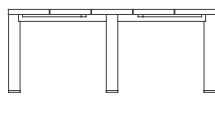

Bosc

Made Studio

Mesa baja circular Ø90. Round coffee table Ø90

Medidas. Sizes

Ø90
Ø35"

36
14"

Altura. Height:
Tablero Dekton® 35 cm/14"
Tablero Iroko 36 cm/14"

top

Materiales. Materials

Aluminio termolacado.
Dekton®
Madera de Iroko.

Powder-coated aluminium.
Dekton®
Iroko wood.

Características. Characteristics

Estructura. Frame
PT00629
⚖ 11,1 Kg - 24.42 lbs with iroko top
⚖ 22 Kg - 48.40 lbs with Dekton® top

Caja. Box
1 ud/unit | 0,4 m³ - 14.12 ft³

Mantenimiento. Maintenance

Ver apartado de limpieza y mantenimiento
gandiablasco.com

See cleaning and maintenance section
gandiablasco.com

Colores y acabados. Colours and finishes