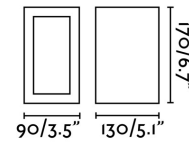

**Material:** Aluminium and transparent polycarbonate opal diffuser

**Designer:**

**Length:** 130 mm

**Net Width:** 170 mm

**Height:** 90 mm

**Net Weight:** 1.27 kg

**Volume:** 0.00300 m3

8421776145078