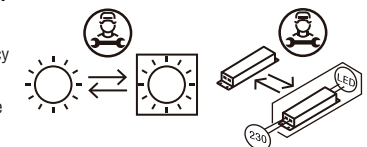

1 x E27 Max. 15W LED no incl

1 x E27 Max. 15W LED no incl + LED 3W 3000K

This product contains a light source of energy efficiency class G

Este producto contiene una fuente luminosa de la clase eficiencia energética G