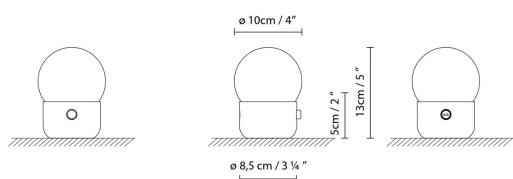

KUP CAMP

By e27, Tim Brauns

Descripción:

Luminaria portátil LED dotada de batería recargable mediante USB y regulación de intensidad de la luz mediante sistema touch-dim. Kup Camp está creada a partir de los cuerpos lumínicos de la colección KUP y una esfera de vidrio opal. Disponible en acabados negro, cobre y oro.

KUP CAMP

● Black ● Copper ● Gold

CÓDIGO	LUMINARIA	FUENTE DE LUZ	DIM	BOMBILLA	kg
742002	KUP CAMP COPPER	LED 1,3W 150lm 3,7V 2700K CRI≥90	TOUCH DIM	A++	
742001	KUP CAMP GOLD				
742000	KUP CAMP BLACK				

Diseñador