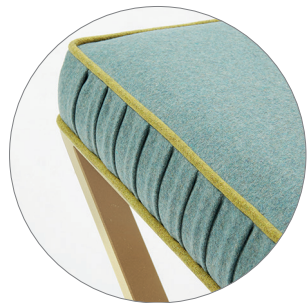

TANGO

Pouf / Pouf / Pouf

TANG P

TANG L

Asiento tapizado con espuma de poliuretano de alta densidad.
Tapizado acabado liso o con plisado.
Patas metálicas en acabado negro fumé o latonado.

*Seat upholstered with high-density polyurethane foam.
Plain or pleated upholstered finish.
Metal legs finished in smoky-black or brass.*

Assise tapissée en mousse de polyuréthane haute densité.
Tapissage finition unie ou plissée.
Pieds en métal finition noir fumé ou laiton.

TANGO con plisado
TANGO *pleated*
TANGO *plissé*

TANGO liso
TANGO *plain upholstery*
TANGO *uni*

Pata metálica negro fumé
Smoky-black metal leg
Pied en métal noir fumé

Pata metálica efecto latonado
Metal leg with brass effect finish
Pied en métal effet laiton