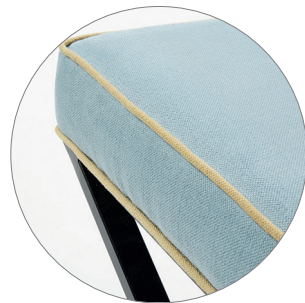

TANGO

Pouf / Pouf / Pouf

TANG P

TANG L

Asiento tapizado con espuma de poliuretano de alta densidad.
Tapizado acabado liso o con plisado.
Patas metálicas en acabado negro fumé o latonado.

*Seat upholstered with high-density polyurethane foam.
Plain or pleated upholstered finish.
Metal legs finished in smoky-black or brass.*

Assise tapissée en mousse de polyuréthane haute densité.
Tapissage finition unie ou plissée.
Pieds en métal finition noir fumé ou laiton.

TANGO con plisado
TANGO *pleated*
TANGO *plissé*

TANGO liso
TANGO *plain upholstery*
TANGO *uni*

Pata metálica negro fumé
Smoky-black metal leg
Pied en métal noir fumé

Pata metálica efecto latonado
Metal leg with brass effect finish
Pied en métal effet laiton