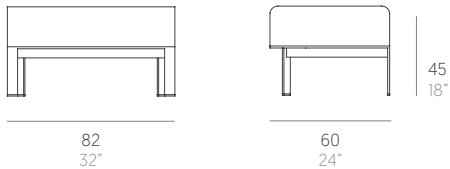

Solanas

Daniel Germani

Puf sillón. Pouf for lounge chair

Medidas. Sizes

Materiales. Materials

Aluminio termolacado.
Asiento de gomaespuma de poliuretano y fibra de poliéster con tejido hidrófugo.
Tapicería de tejido técnico para exterior desenfundable.
Funda protectora (opcional).

Estructura. Frame
PT11878
📦 8,5 Kg - 18.70 lbs

Colchoneta. Mat. Cushion
PT11887
📦 4 Kg - 8.80 lbs

Funda protectora. Protective cover
PT06236
84x66x33h cm / 33"x26"x13"h

Caja. Box
1 ud/unit | 0,23 m³ - 8.12 ft³