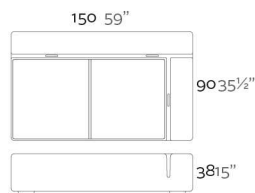

KES Sectional Sofa Left 150x90
KES Módulo Izquierdo 150x90

REFERENCE*

REFERENCIA*

64002	64002F	64002W	64002L	64002C
64002Y				

ReferenceX, for example 0000A   ReferenciaX, ejemplo 0000A.

* A: BASIC R: AUTORRIEGO F: LACADO W:LUZ L: LEDS B: FULL WHITE G: GLASS

FINISHES ACABADOS

COLOURS COLORES

BASIC

LACQUERED / LACADO

LIGHT / LUZ, LED RGB, LED DMX, BATTERY BATERIA