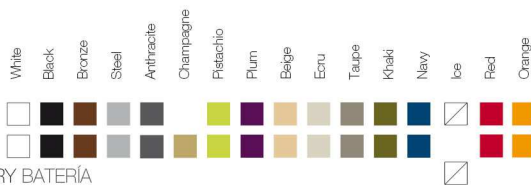

FINISHES ACABADOS

COLOURS COLORES

BASIC

LACQUERED / LACADO

LIGHT / LUZ, LED RGB, LED DMX, BATTERY BATERIA