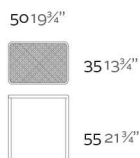

Mesa de estructura de acero inoxidable lacado con pintura poliéster. El sobre de la  
mesa es de chapa de deployé.

WEIGHT PESO

INCLUDE INCLUYE

OPTIONS OPCIONES

REFERENCE\*

REFERENCIA\*

64009

KES Rectangular Table  
KES Mesa Rectangular