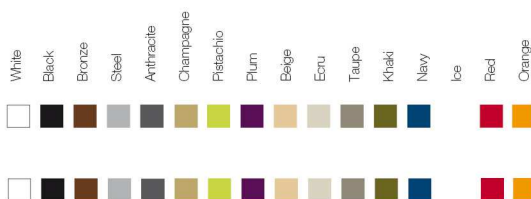

64012

ReferenceX, for example 0000A ReferenciaX, ejemplo 0000A.

\* A: BASIC R: AUTORRIEGO F: LACADO W:LUZ L: LEDS B: FULL WHITE G: GLASS

FINISHES ACABADOS

COLOURS COLORES

BASIC

FABRIC TEJIDOS

BATYLINE