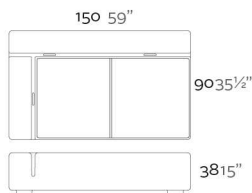

ReferenceX, for example 0000A

ReferenciaX, ejemplo 0000A.

\* A: BASIC R: AUTORRIEGO F: LACADO W: LUZ L: LEDS B: FULL WHITE G: GLASS

KES Sectional Sofa Right 150x90  
KES Módulo Derecho 150x90

FINISHES ACABADOS