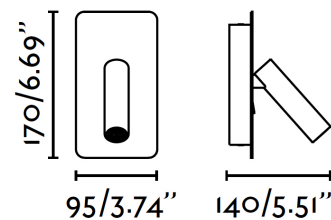

Clase: I

Material: Acero y aluminio

Diseñador: NAHTRANG

Largo: 95 mm

Ancho: 140 mm

Alto: 170 mm

Peso: 0.63 kg

Volumen: 0.00194 m³