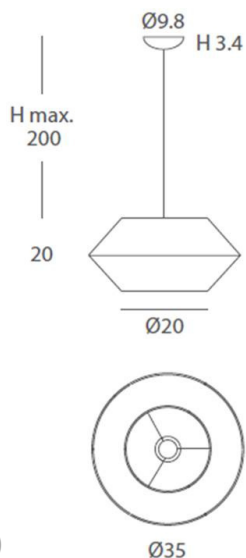

Structure: black (except for white cord)

Cuerda: ver carta de colores/

Cord: (see cord color chart)

INSTALACIÓN/ INSTALLATION

E27 LED 1x15W Ø6cm 

EEI: 

REF. 26860/50 REF. OD26860/50

COLGANTE/ SUSPENSION

Estructura: negra (excepto para
cuerda blanca)/

Structure: black (except for white cord)

Cuerda: ver carta de colores/

Cord: (see cord color chart)

INSTALACIÓN/ INSTALLATION

E27 LED 1x15W Ø6cm 

E27 LED 1x20W Ø12cm 