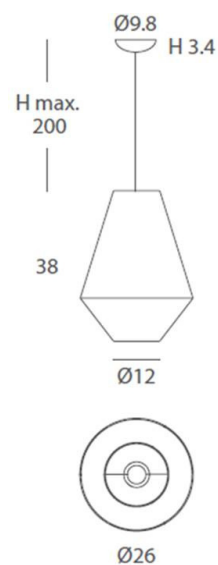

UKELELE 26060 26061 26062

REF.
26060

PIE DE SALÓN/ FLOOR LAMP
IP20

MATERIAL

Metal y cuerda/Metal & cord

ACABADO/ FINISH

Estructura: blanco texturado/
Structure: granulated white
Cuerda: ver carta de colores/
Cord: see cord color chart

Estructura: negra (excepto para
cuerda blanca)/

Structure: black (except for white cord)

Cuerda: ver carta de colores/

Cord: (see cord color chart)

INSTALACIÓN/ INSTALLATION

E27 LED 1x15W Ø6cm 

EEL: 

*Bombillas no incluidas/*Light bulbs not included.*

Estructura: negra (excepto para
cuerda blanca)/

Structure: black (except for white cord)

Cuerda: ver carta de colores/

Cord: (see cord color chart)

INSTALACIÓN/ INSTALLATION

E27 LED 1x15W Ø6cm 

E27 LED 1x20W Ø12cm 