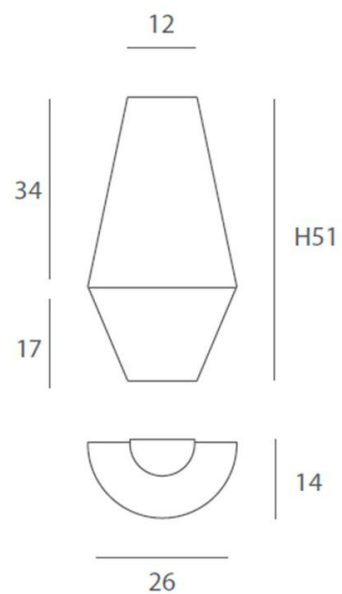

Estructura: negra (excepto para
cuerda blanca)/

Structure: black (except for white cord)

Cuerda: ver carta de colores/

Cord: (see cord color chart)

INSTALACIÓN/ INSTALLATION

E27 LED 1x15W Ø6cm 

E27 LED 1x20W Ø12cm 

INSTALACIÓN/ *INSTALLATION*

E27 LED 2x15W Ø6cm 

EEI: 

*Bombillas no incluidas/*Light bulbs not included.*

*Archivos 3D y ficheros fotométricos disponibles / *3D and photometric files available.*

CARTA DE COLORES / COLOR CHART