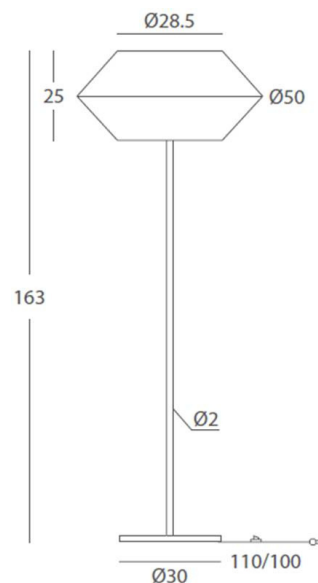

UKELELE 26060 26061 26062

REF.
26060

PIE DE SALÓN/ FLOOR LAMP
IP20

MATERIAL

Metal y cuerda/Metal & cord

ACABADO/ FINISH

Estructura: blanco texturado/
Structure: granulated white
Cuerda: ver carta de colores/
Cord: see cord color chart

INSTALACIÓN/ INSTALLATION

E27 LED 1x15W Ø6cm

EEL:

REF.
26061

SOBREMESA/ TABLE LAMP
IP20

MATERIAL

Metal y cuerda/Metal & cord

ACABADO/ FINISH

Estructura: blanco texturado/
Structure: granulated white
Cuerda: ver carta de colores/
Cord: see cord color chart

INSTALACIÓN/ INSTALLATION

E27 LED 1x15W Ø6cm

EEL:

REF.
26062

PIE DE SALÓN/ FLOOR LAMP
IP20