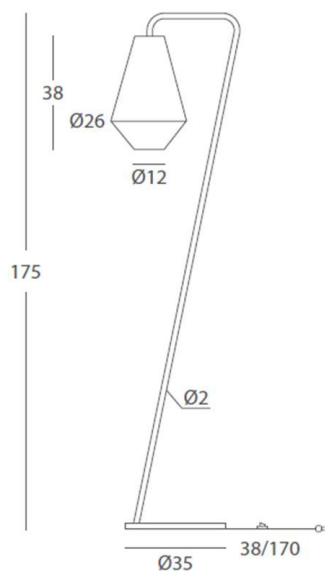

UKELELE 26060 26061 26062

REF.
26060

PIE DE SALÓN/ FLOOR LAMP
IP20

MATERIAL

Metal y cuerda/Metal & cord

ACABADO/ FINISH

Estructura: blanco texturado/
Structure: granulated white
Cuerda: ver carta de colores/
Cord: see cord color chart