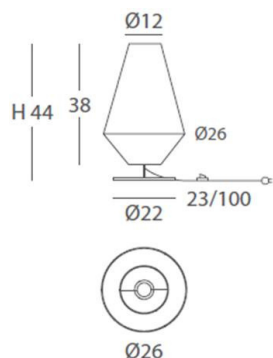

REF.
26061

SOBREMESA/ TABLE LAMP
IP20

MATERIAL

Metal y cuerda/Metal & cord

ACABADO/ FINISH

Estructura: blanco texturado/
Structure: granulated white
Cuerda: ver carta de colores/
Cord: see cord color chart

INSTALACIÓN/ INSTALLATION

E27 LED 1x15W Ø6cm

EEL: