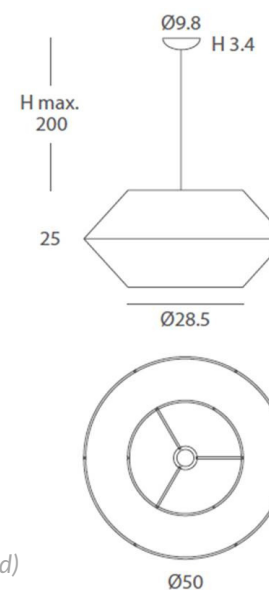

Estructura: negra (excepto para
cuerda blanca)/

Structure: black (except for white cord)

Cuerda: ver carta de colores/

Cord: (see cord color chart)

INSTALACIÓN/ INSTALLATION

E27 LED 1x15W Ø6cm 

E27 LED 1x20W Ø12cm 