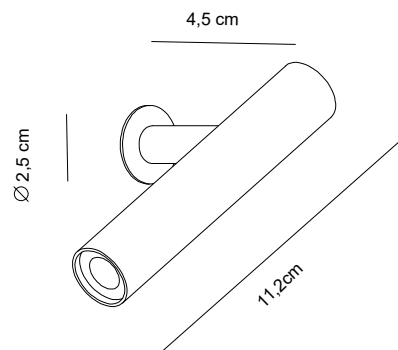

Acabados / *Finishes*

Otros acabados disponibles bajo pedido
Other finishes available upon request