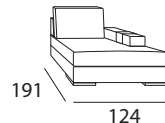

PALACE
Latorre Design Department

PALACE
Latorre Design Department

PALACE
Latorre Design Department

SOFA 6,5 ST.

SOFA 5 ST.

SOFA 3,5 ST.

MODULE 6,5 ST. RIGHT ARM

MODULE 5 ST. RIGHT ARM

MODULE 3,5 ST. RIGHT ARM

MODULE 6,5 ST. LEFT ARM

MODULE 5 ST. LEFT ARM

MODULE 3,5 ST. LEFT ARM

CHAISE LONGUE RIGHT ARM

CHAISE LONGUE LEFT ARM

STOOL

VENEER FINISHES