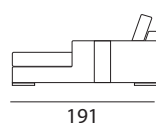

PALACE
Latorre Design Department

PALACE
Latorre Design Department

PALACE
Latorre Design Department

SOFA 6,5 ST.

SOFA 5 ST.

SOFA 3,5 ST.

MODULE 6,5 ST. RIGHT ARM

MODULE 5 ST. RIGHT ARM

MODULE 3,5 ST. RIGHT ARM

MODULE 6,5 ST. LEFT ARM

MODULE 5 ST. LEFT ARM

MODULE 3,5 ST. LEFT ARM

CHAISE LONGUE RIGHT ARM

CHAISE LONGUE LEFT ARM

STOOL

VENEER FINISHES