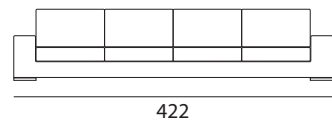

PALACE
Latorre Design Department

PALACE
Latorre Design Department

PALACE
Latorre Design Department

SOFA 6,5 ST.

SOFA 5 ST.

SOFA 3,5 ST.

MODULE 6,5 ST. RIGHT ARM

MODULE 5 ST. RIGHT ARM

MODULE 3,5 ST. RIGHT ARM

MODULE 6,5 ST. LEFT ARM

MODULE 5 ST. LEFT ARM

MODULE 3,5 ST. LEFT ARM

CHAISE LONGUE RIGHT ARM

CHAISE LONGUE LEFT ARM

STOOL

VENEER FINISHES