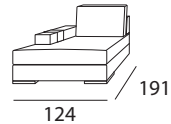

PALACE
Latorre Design Department

PALACE
Latorre Design Department

PALACE
Latorre Design Department

SOFA 6,5 ST.

SOFA 5 ST.

SOFA 3,5 ST.

MODULE 6,5 ST. RIGHT ARM

MODULE 5 ST. RIGHT ARM

MODULE 3,5 ST. RIGHT ARM

MODULE 6,5 ST. LEFT ARM

MODULE 5 ST. LEFT ARM

MODULE 3,5 ST. LEFT ARM

CHAISE LONGUE RIGHT ARM

CHAISE LONGUE LEFT ARM

STOOL

VENEER FINISHES