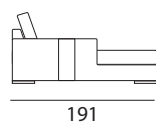

PALACE
Latorre Design Department

PALACE
Latorre Design Department

PALACE
Latorre Design Department

SOFA 6,5 ST.

SOFA 5 ST.

SOFA 3,5 ST.

MODULE 6,5 ST. RIGHT ARM

MODULE 5 ST. RIGHT ARM

MODULE 3,5 ST. RIGHT ARM

MODULE 6,5 ST. LEFT ARM

MODULE 5 ST. LEFT ARM

MODULE 3,5 ST. LEFT ARM

CHAISE LONGUE RIGHT ARM

CHAISE LONGUE LEFT ARM

STOOL

VENEER FINISHES