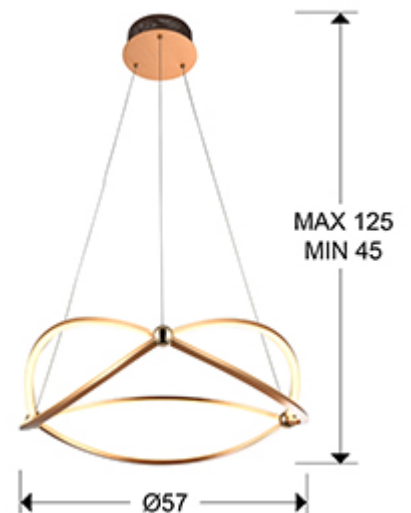

## Ocellis

Люстры

757232

Подвесной светильник LED из алюминия с матовой полировкой с золотистым покрытием. Силиконовые рассеиватели опалового цвета, с регулируемой высотой. 45W LED, 4050 Lm, 3000 К.

### РАЗМЕРЫ

Размеры:  $\varnothing$  57,0  $\downarrow$  14,0 см  
Высота в собранном виде: 45,0/ максимальная 125,0 см  
Вес: 1,5 Кг

### РАЗМЕРЫ УПАКОВКИ

Вес: 3,6 Кг  
Объем: 0,0910м<sup>3</sup>  
Размеры:  $\leftrightarrow$  66,0  $\downarrow$  21,0  $\nearrow$  66,0 см